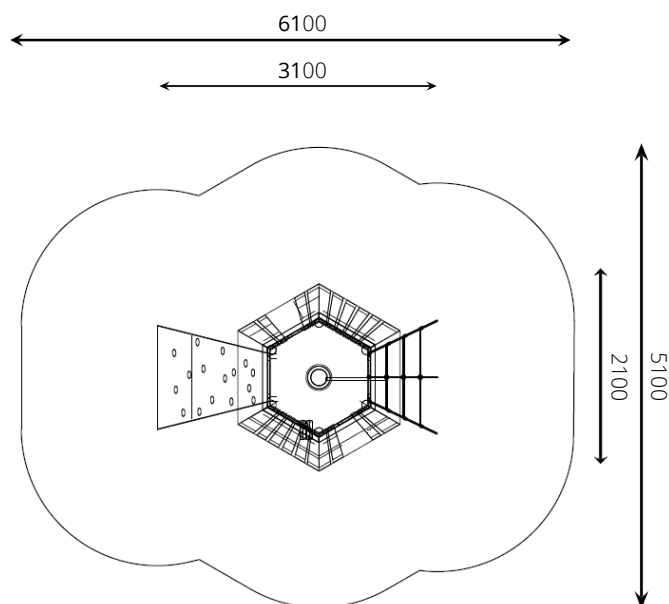

8

4 - 12 jaar

* Aan de opties kunnen extra kosten verbonden zijn.

Alle afbeeldingen en uitvoeringen onder voorbehoud.

Toestelspecificaties

Opvangzone	6,1 x 5,1 m
Obstakelvrije zone	6,1 x 5,1 m
Valhoogte	1,2 m
Afmetingen toestel	3,1 x 2,1 m
Totale hoogte	3,8 m

Materialen

Constructie | Robinia

Ondergrondspecificaties

- ✓ Valdempende ondergrond vereist
- m² 24,9 m²

Materiaal	Omschrijving	Min. laagdikte	Max. valhoogte
Beton/steen			≤ 600 mm
Gras			≤ 1500 mm
Boomschors Houtsnippers	20 - 80 mm	300 mm	≤ 2000 mm
	5 - 30 mm	400 mm	≤ 3000 mm
Zand Grind	0,2 - 2 mm *	300 mm	≤ 2000 mm
	2 - 8 mm *	400 mm	≤ 3000 mm
Overig	Naar beproeving volgens HIC (EN-1177)		Volgens beproeving

* korrelgrootte