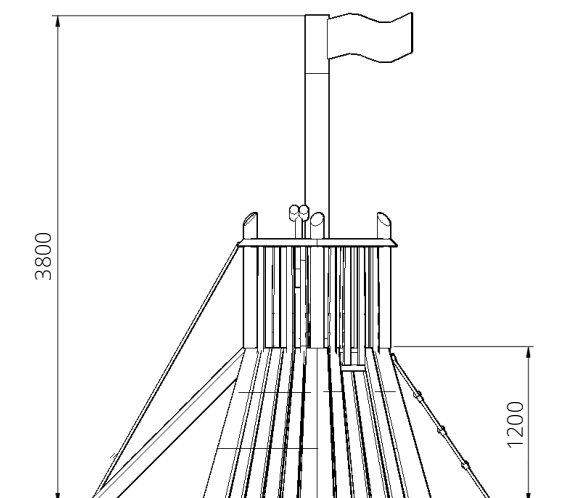

8

4 - 12 jaar

* Aan de opties kunnen extra kosten verbonden zijn.

Alle afbeeldingen en uitvoeringen onder voorbehoud.

Toestelspecificaties

Opvangzone	6,1 x 5,1 m
Obstakelvrije zone	6,1 x 5,1 m
Valhoogte	1,2 m
Afmetingen toestel	3,1 x 2,1 m
Totale hoogte	3,8 m

Materialen

Constructie | Robinia

Ondergrondspecificaties

- ✓ Valdempende ondergrond vereist
- m² 24,9 m²

Materiaal	Omschrijving	Min. laagdikte	Max. valhoogte
Beton/steen			≤ 600 mm
Gras			≤ 1500 mm
Boomschors Houtsnippers	20 - 80 mm	300 mm	≤ 2000 mm
	5 - 30 mm	400 mm	≤ 3000 mm
Zand Grind	0,2 - 2 mm *	300 mm	≤ 2000 mm
	2 - 8 mm *	400 mm	≤ 3000 mm
Overig	Naar beproeving volgens HIC (EN-1177)		Volgens beproeving

* korrelgrootte