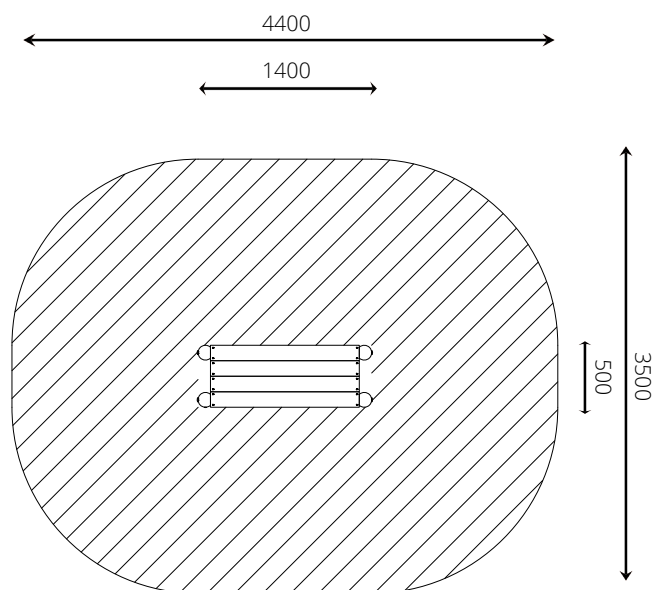

Speelwaarden

Gebruikers

2

2 - 12 jaar

** Aan de opties kunnen extra kosten verbonden zijn.*

Alle afbeeldingen en uitvoeringen onder voorbehoud.

WP-D109B Startplateau breed

Toestelspecificaties

Opvangzone	4,4 x 3,5 m
Obstakelvrije zone	4,4 x 3,5 m
Valhoogte	< 0,6 m
Afmetingen toestel	1,4 x 0,5 m
Totale hoogte	1,0 m

Materialen

Constructie | Robinia

Ondergrondspecificaties

- ✓ Geen valdempende ondergrond vereist
- m² 13,5 m²
- ✓ Opvangzone mag overlappen met andere speeltoestellen, mits het hoogteverschil tussen beide toestellen niet meer is dan 600 mm. Overlapping met de opvangzone van een gedwongen beweging is niet toegestaan.

Materiaal	Omschrijving	Min. laagdikte	Max. valhoogte
Beton/steen			≤ 600 mm
Gras			≤ 1500 mm
Boomschors	20 - 80 mm	300 mm	≤ 2000 mm
Houtsnippers	5 - 30 mm	400 mm	≤ 3000 mm
Zand	0,2 - 2 mm *	300 mm	≤ 2000 mm
Grind	2 - 8 mm *	400 mm	≤ 3000 mm
Overig	Naar beproeving volgens HIC (EN-1177)		Volgens beproeving

* korrelgrootte