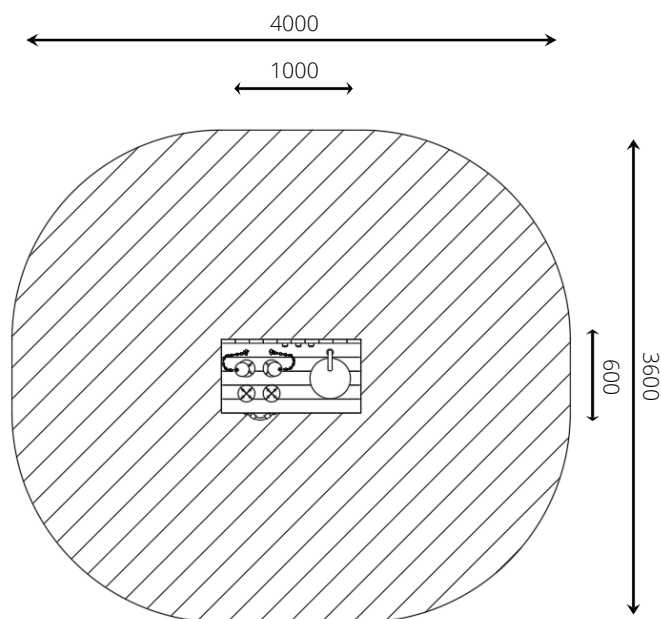

### Toestelspecificaties

|                    |             |
|--------------------|-------------|
| Opvangzone         | 4,0 x 3,6 m |
| Obstakelvrije zone | 4,0 x 3,6 m |
| Valhoogte          | < 0,6 m     |
| Afmetingen toestel | 1,0 x 0,6 m |
| Totale hoogte      | 0,8 m       |