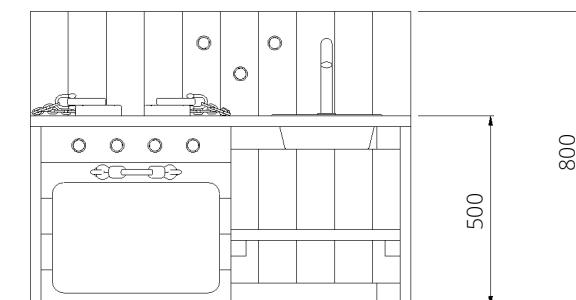

Materialen

Constructie | Robinia

Ondergrondspecificaties

- ✓ Geen valdempende ondergrond vereist
- m² 12,2 m²
- ✓ Opvangzone mag overlappen met andere speeltoestellen, mits het hoogteverschil tussen beide toestellen niet meer is dan 600 mm. Overlapping met de opvangzone van een gedwongen beweging is niet toegestaan.

Materiaal	Omschrijving	Min. laagdikte	Max. valhoogte
Beton/steen			≤ 600 mm
Gras			≤ 1500 mm
Boomschors Houtsnippen	20 - 80 mm	300 mm	≤ 2000 mm
	5 - 30 mm	400 mm	≤ 3000 mm
Zand Grind	0,2 - 2 mm *	300 mm	≤ 2000 mm
	2 - 8 mm *	400 mm	≤ 3000 mm
Overig	Naar beproeving volgens HIC (EN-1177)		Volgens beproeving

* korrelgrootte