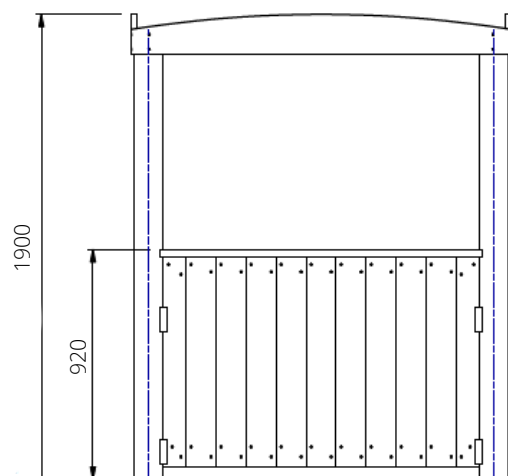

Speelwaarden

Gebruikers

4

2 - 12 jaar

** Aan de opties kunnen extra kosten verbonden zijn.*

Alle afbeeldingen en uitvoeringen onder voorbehoud.

Toestelspecificaties

Opvangzone	4,5 x 3,7 m
Obstakelvrije zone	4,5 x 3,7 m
Valhoogte	1,0 m
Afmetingen toestel	1,5 x 0,7 m
Totale hoogte	1,9 m

Materialen

Constructie | *Robinia*

Ondergrondspecificaties

- ✓ Valdempende ondergrond vereist
- m² 14,7 m²
- ✓ Opvangzone mag overlappen met andere speeltoestellen, mits het hoogteverschil tussen beide toestellen niet meer is dan 600 mm. Overlapping met de opvangzone van een gedwongen beweging is niet toegestaan.