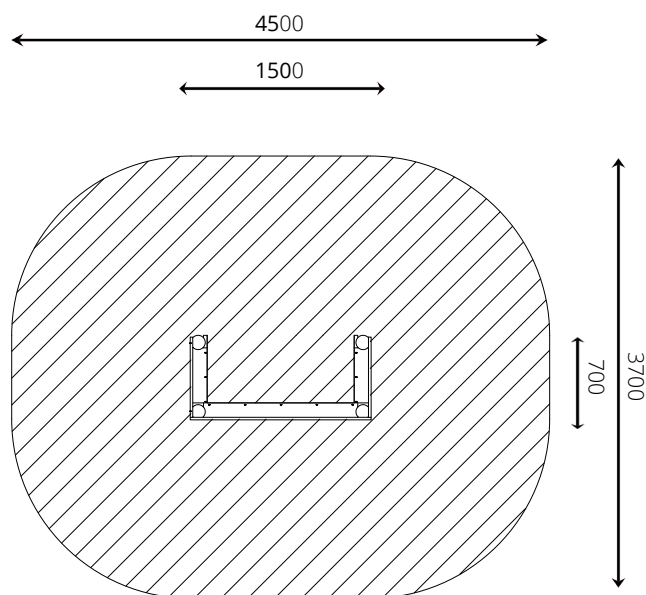

Speelwaarden

Gebruikers

4

2 - 12 jaar

** Aan de opties kunnen extra kosten verbonden zijn.*

Alle afbeeldingen en uitvoeringen onder voorbehoud.

Toestelspecificaties

Opvangzone	4,5 x 3,7 m
Obstakelvrije zone	4,5 x 3,7 m
Valhoogte	1,0 m
Afmetingen toestel	1,5 x 0,7 m
Totale hoogte	1,9 m

Materialen

Constructie | *Robinia*

Ondergrondspecificaties

- ✓ Valdempende ondergrond vereist
- m² 14,7 m²
- ✓ Opvangzone mag overlappen met andere speeltoestellen, mits het hoogteverschil tussen beide toestellen niet meer is dan 600 mm. Overlapping met de opvangzone van een gedwongen beweging is niet toegestaan.

Materiaal	Omschrijving	Min. laagdikte	Max. valhoogte
Beton/steen			≤ 600 mm
Gras			≤ 1500 mm
Boomschors Houtsnippers	20 - 80 mm	300 mm	≤ 2000 mm
	5 - 30 mm	400 mm	≤ 3000 mm
Zand Grind	0,2 - 2 mm *	300 mm	≤ 2000 mm
	2 - 8 mm *	400 mm	≤ 3000 mm
Overig	Naar beproeving volgens HIC (EN-1177)		Volgens beproeving

* korrelgrootte