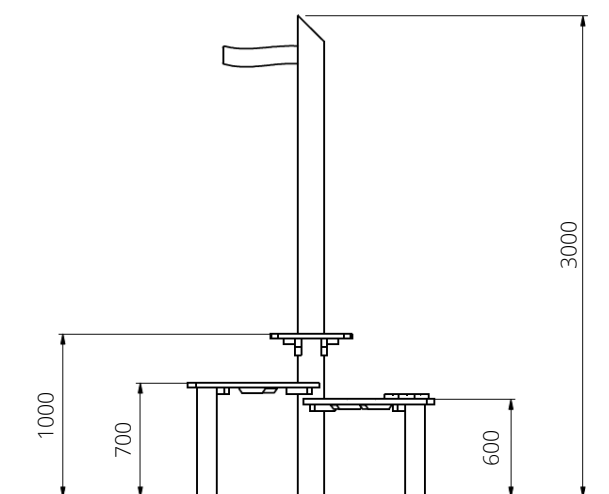

Toestelspecificaties

Opvangzone	4,3 x 4,3 m
Obstakelvrije zone	4,3 x 4,3 m
Valhoogte	1,0 m
Afmetingen toestel	1,3 x 1,3 m
Totale hoogte	3,0 m

Materialen

Constructie | Robinia

Ondergrondspecificaties

- ✓ Valdempende ondergrond vereist
- m² 14,4 m²
- ✓ Opvangzone mag overlappen met andere speeltoestellen, mits het hoogteverschil tussen beide toestellen niet meer is dan 600 mm. Overlapping met de opvangzone van een gedwongen beweging is niet toegestaan.

* korrelgrootte