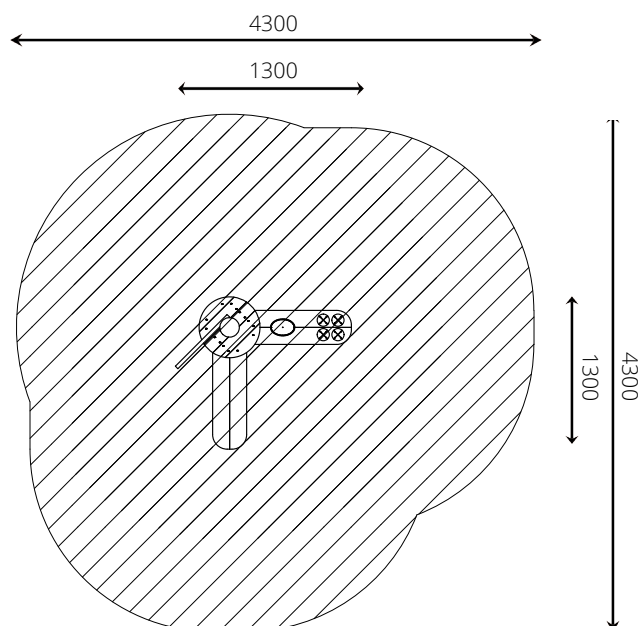

Toestelspecificaties

Opvangzone	4,3 x 4,3 m
Obstakelvrije zone	4,3 x 4,3 m
Valhoogte	1,0 m
Afmetingen toestel	1,3 x 1,3 m
Totale hoogte	3,0 m

Materialen

Constructie | Robinia

Ondergrondspecificaties

- ✓ Valdempende ondergrond vereist
- m² 14,4 m²
- ✓ Opvangzone mag overlappen met andere speeltoestellen, mits het hoogteverschil tussen beide toestellen niet meer is dan 600 mm. Overlapping met de opvangzone van een gedwongen beweging is niet toegestaan.

Materiaal	Omschrijving	Min. laagdikte	Max. valhoogte
Beton/steen			≤ 600 mm
Gras			≤ 1500 mm
Boomschors Houtsnippen	20 - 80 mm	300 mm	≤ 2000 mm
	5 - 30 mm	400 mm	≤ 3000 mm
Zand Grind	0,2 - 2 mm *	300 mm	≤ 2000 mm
	2 - 8 mm *	400 mm	≤ 3000 mm
Overig	Naar beproeving volgens HIC (EN-1177)		Volgens beproeving

* korrelgrootte