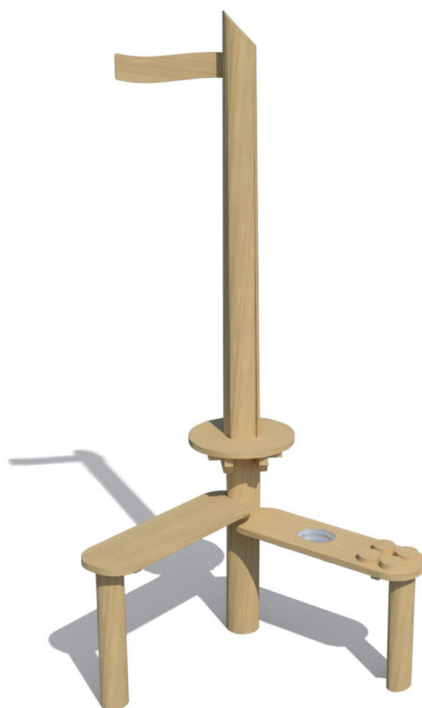

Productblad

WP-C35 Keukentje

Productomschrijving

Eenvoudig maar leuk speelkeukentje, dat uitnodigt tot andere vormen van fantasie- en rollenspel. Dit toestel is geschikt voor het zelf samenstellen van een zandspeelplek.

Toestelspecificaties

Opvangzone	4,3 x 4,3 m
Obstakelvrije zone	4,3 x 4,3 m
Valhoogte	1,0 m
Afmetingen toestel	1,3 x 1,3 m
Totale hoogte	3,0 m

Materialen

Constructie | Robinia

Ondergrondspecificaties

- ✓ Valdempende ondergrond vereist
- m² 14,4 m²
- ✓ Opvangzone mag overlappen met andere speeltoestellen, mits het hoogteverschil tussen beide toestellen niet meer is dan 600 mm. Overlapping met de opvangzone van een gedwongen beweging is niet toegestaan.