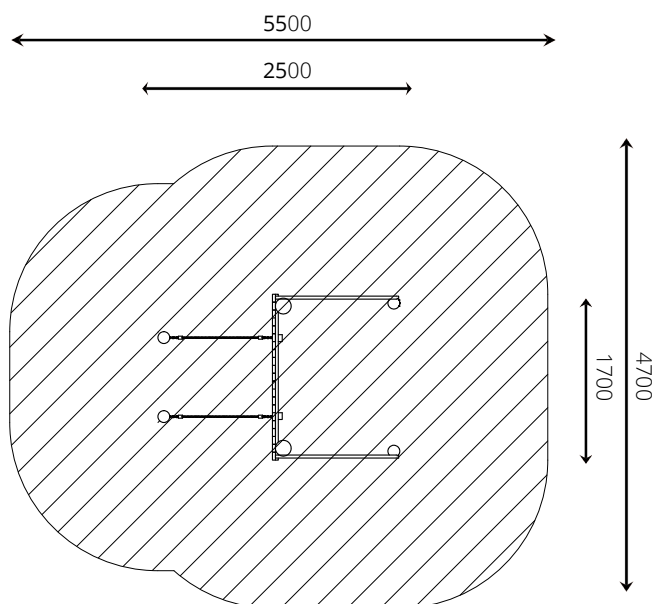

Gebruikers

6

2 - 12 jaar

* Aan de opties kunnen extra kosten verbonden zijn.

Alle afbeeldingen en uitvoeringen onder voorbehoud.

WP-C110 Speelkasteel Royal

Toestelspecificaties

Opvangzone	5,5 x 4,7 m
Obstakelvrije zone	5,5 x 4,7 m
Valhoogte	< 0,6 m
Afmetingen toestel	2,5 x 1,7 m
Totale hoogte	1,3 m

Materialen

Constructie | Robinia

Ondergrondspecificaties

- ✓ Geen valdempende ondergrond vereist
- m² 22,1 m²
- ✓ Opvangzone mag overlappen met andere speeltoestellen, mits het hoogteverschil tussen beide toestellen niet meer is dan 600 mm. Overlapping met de opvangzone van een gedwongen beweging is niet toegestaan.

Materiaal	Omschrijving	Min. laagdikte	Max. valhoogte
Beton/steen			≤ 600 mm
Gras			≤ 1500 mm
Boomschors Houtsnippers	20 - 80 mm	300 mm	≤ 2000 mm
	5 - 30 mm	400 mm	≤ 3000 mm
Zand Grind	0,2 - 2 mm *	300 mm	≤ 2000 mm
	2 - 8 mm *	400 mm	≤ 3000 mm
Overig	Naar beproeving volgens HIC (EN-1177)		Volgens beproeving

* korrelgrootte