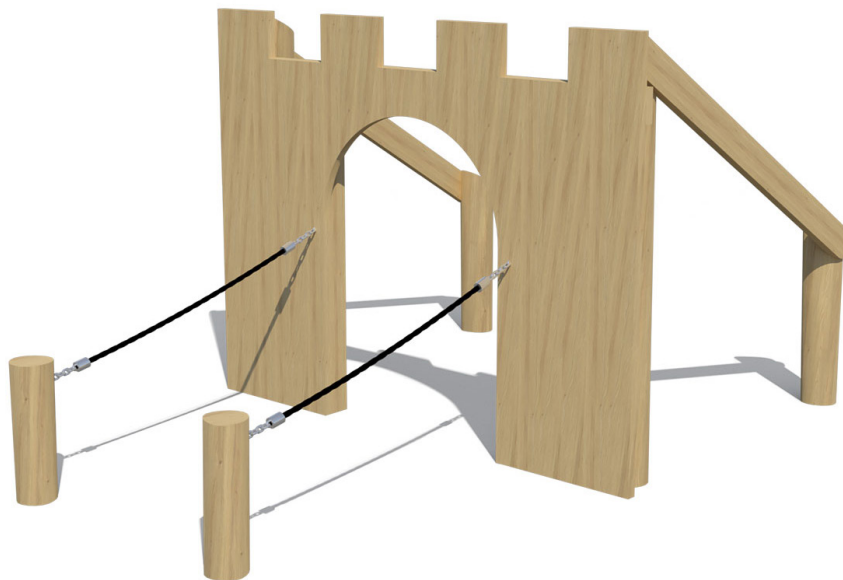

Productblad

WP-C110 Speelkasteel Royal

Productomschrijving

Fantasietoestel Speelkasteel Royal voorzien van fantasie ophaalbrug.

Opties *

 Het toestel is leverbaar in bv. de kleuren van je huisstijl.

Speelwaarden

Gebruikers

6

2 - 12 jaar

* Aan de opties kunnen extra kosten verbonden zijn.

Alle afbeeldingen en uitvoeringen onder voorbehoud.

WP-C110 Speelkasteel Royal

Toestelspecificaties

Opvangzone	5,5 x 4,7 m
Obstakelvrije zone	5,5 x 4,7 m
Valhoogte	< 0,6 m
Afmetingen toestel	2,5 x 1,7 m
Totale hoogte	1,3 m

Materialen

Constructie | Robinia

Ondergrondspecificaties

- ✓ Geen valdempende ondergrond vereist
- m² 22,1 m²
- ✓ Opvangzone mag overlappen met andere speeltoestellen, mits het hoogteverschil tussen beide toestellen niet meer is dan 600 mm. Overlapping met de opvangzone van een gedwongen beweging is niet toegestaan.