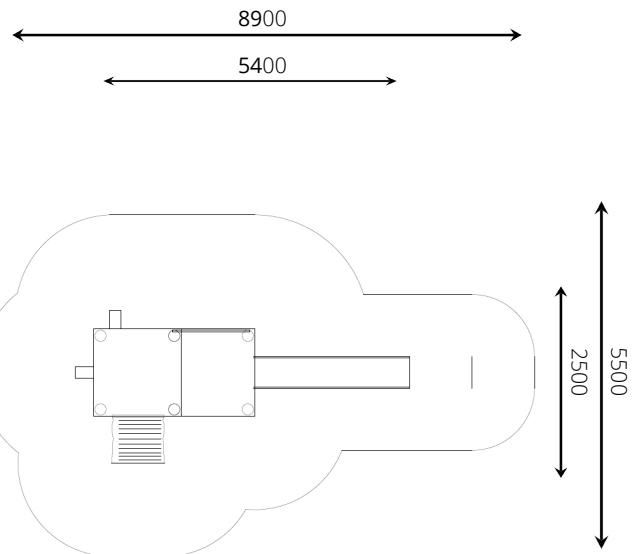

| | |
|--------------------|-------------|
| Opvangzone | 8,9 x 5,5 m |
| Obstakelvrije zone | 8,9 x 5,5 m |
| Valhoogte | 2,1 m |
| Afmetingen toestel | 5,4 x 2,5 m |
| Totale hoogte | 2,8 m |

Materialen

| | |
|-------------|-----------------|
| Constructie | Robinia |
| Glijbaan | Verzinkt metaal |

Ondergrondspecificaties

- ✓ Valdempende ondergrond vereist
- m² 34,0 m²

| Materiaal | Omschrijving | Min. laagdikte | Max. valhoogte |
|-----------------------------|---------------------------------------|----------------|--------------------|
| Beton/steen | | | ≤ 600 mm |
| Gras | | | ≤ 1500 mm |
| Boomschors Houtsnipppers | 20 - 80 mm | 300 mm | ≤ 2000 mm |
| | 5 - 30 mm | 400 mm | ≤ 3000 mm |
| Zand Grind | 0,2 - 2 mm * | 300 mm | ≤ 2000 mm |
| | 2 - 8 mm * | 400 mm | ≤ 3000 mm |
| Overig | Naar beproeving volgens HIC (EN-1177) | | Volgens beproeving |

* korrelgrootte