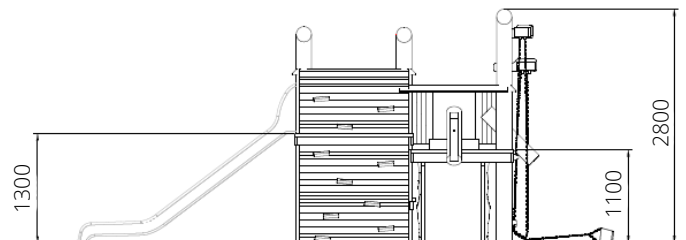

Speelwaarden

Gebruikers

16

2 - 12 jaar

* Aan de opties kunnen extra kosten verbonden zijn.

Alle afbeeldingen en uitvoeringen onder voorbehoud.

WP-BB8 Zandspeeltoestel Agave

Toestelspecificaties

| | |
|--------------------|-------------|
| Opvangzone | 8,9 x 5,5 m |
| Obstakelvrije zone | 8,9 x 5,5 m |
| Valhoogte | 2,1 m |
| Afmetingen toestel | 5,4 x 2,5 m |
| Totale hoogte | 2,8 m |

Materialen

| | |
|-------------|-----------------|
| Constructie | Robinia |
| Glijbaan | Verzinkt metaal |

Ondergrondspecificaties

- ✓ Valdempende ondergrond vereist
- m² 34,0 m²

| Materiaal | Omschrijving | Min. laagdikte | Max. valhoogte |
|-----------------------------|---------------------------------------|----------------|--------------------|
| Beton/steen | | | ≤ 600 mm |
| Gras | | | ≤ 1500 mm |
| Boomschors Houtsnipppers | 20 - 80 mm | 300 mm | ≤ 2000 mm |
| | 5 - 30 mm | 400 mm | ≤ 3000 mm |
| Zand Grind | 0,2 - 2 mm * | 300 mm | ≤ 2000 mm |
| | 2 - 8 mm * | 400 mm | ≤ 3000 mm |
| Overig | Naar beproeving volgens HIC (EN-1177) | | Volgens beproeving |