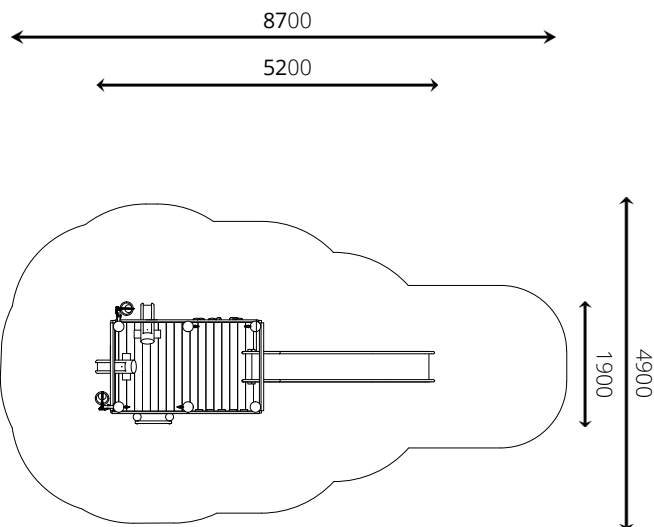

### Gebruikers

15

2 - 12 jaar

\* Aan de opties kunnen extra kosten verbonden zijn.

Alle afbeeldingen en uitvoeringen onder voorbehoud.

### Toestelspecificaties

Opvangzone	8,7 x 4,9 m
Obstakelvrije zone	8,7 x 4,9 m
Valhoogte	1,4 m
Afmetingen toestel	5,2 x 1,9 m
Totale hoogte	3,0 m