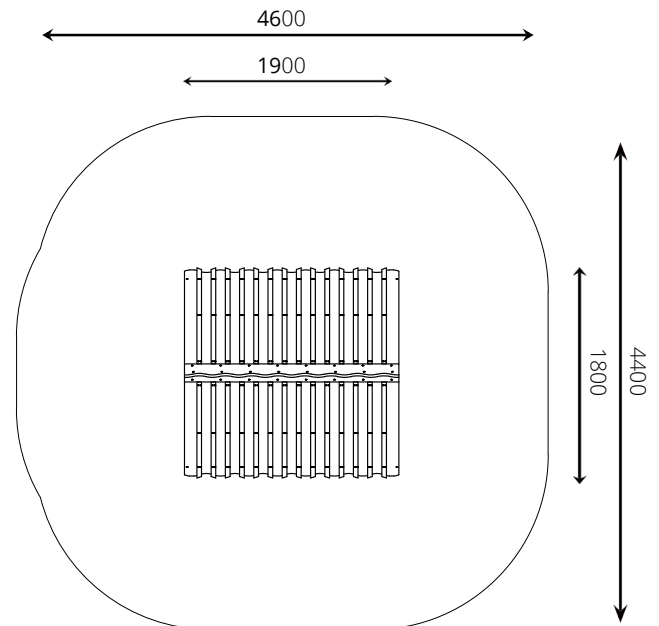

Speelwaarden

Gebruikers

10

2 - 12 jaar

* Aan de opties kunnen extra kosten verbonden zijn.

Alle afbeeldingen en uitvoeringen onder voorbehoud.

Toestelspecificaties

Opvangzone	4,6 x 4,4 m
Obstakelvrije zone	4,6 x 4,4 m
Valhoogte	1,2 m
Afmetingen toestel	1,9 x 1,8 m
Totale hoogte	3,4 m

Materialen

Constructie | Robinia

Ondergrondspecificaties

- ✓ Valdempende ondergrond vereist
- m² 17,7 m²

Materiaal	Omschrijving	Min. laagdikte	Max. valhoogte
Beton/steen			≤ 600 mm
Gras			≤ 1500 mm
Boomschors Houtsnippers	20 - 80 mm	300 mm	≤ 2000 mm
	5 - 30 mm	400 mm	≤ 3000 mm
Zand Grind	0,2 - 2 mm *	300 mm	≤ 2000 mm
	2 - 8 mm *	400 mm	≤ 3000 mm
Overig	Naar beproeving volgens HIC (EN-1177)		Volgens beproeving

* korrelgrootte