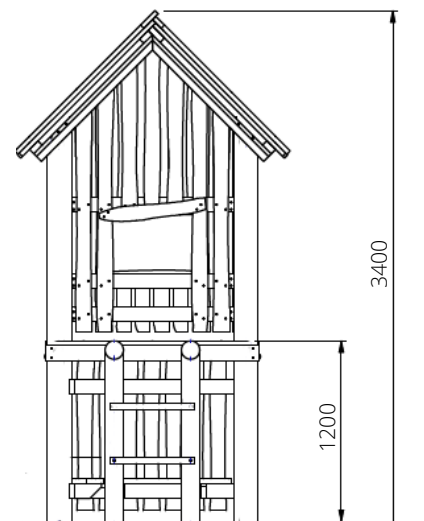

Speelwaarden

Gebruikers

10

2 - 12 jaar

* Aan de opties kunnen extra kosten verbonden zijn.

Alle afbeeldingen en uitvoeringen onder voorbehoud.

Toestelspecificaties

Opvangzone	4,6 x 4,4 m
Obstakelvrije zone	4,6 x 4,4 m
Valhoogte	1,2 m
Afmetingen toestel	1,9 x 1,8 m
Totale hoogte	3,4 m

Materialen

Constructie | Robinia

Ondergrondspecificaties

- ✓ Valdempende ondergrond vereist
- m² 17,7 m²

Materiaal	Omschrijving	Min. laagdikte	Max. valhoogte
Beton/steen			≤ 600 mm
Gras			≤ 1500 mm
Boomschors Houtsnippers	20 - 80 mm	300 mm	≤ 2000 mm
	5 - 30 mm	400 mm	≤ 3000 mm
Zand Grind	0,2 - 2 mm *	300 mm	≤ 2000 mm
	2 - 8 mm *	400 mm	≤ 3000 mm
Overig	Naar beproeving volgens HIC (EN-1177)		Volgens beproeving