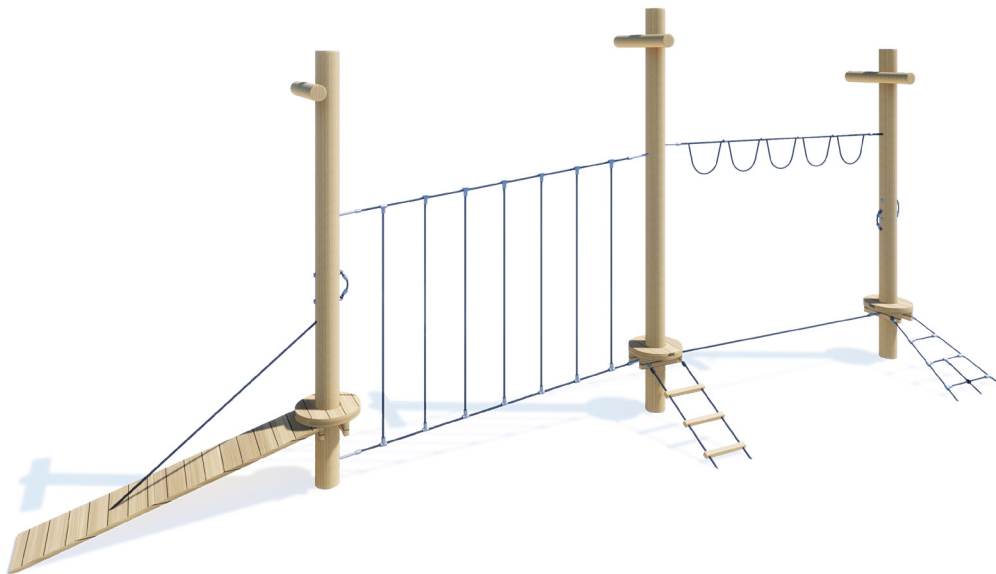

Productblad

WP-BB47 Spielboot Driemaster

Productomschrijving

Klimmen, klauteren, waan je als een echte zeevaarder op deze driemaster.

Opties *

Het toestel is leverbaar met boeg (WP-BB42) en in bv. de kleuren van je huisstijl.

Speelwaarden

Gebruikers

10

2 - 12 jaar

* Aan de opties kunnen extra kosten verbonden zijn.

Alle afbeeldingen en uitvoeringen onder voorbehoud.

WP-BB47 Spielboot Driemaster

Toestelspecificaties

Opvangzone	11,6 x 4,6 m
Obstakelvrije zone	11,6 x 4,6 m
Valhoogte	< 0,6 m
Afmetingen toestel	8,6 x 1,6 m
Totale hoogte	2,8 m

Materialen

Constructie | Robinia

Ondergrondspecificaties

- ✓ Geen valdempende ondergrond vereist
- m² 42,6 m²