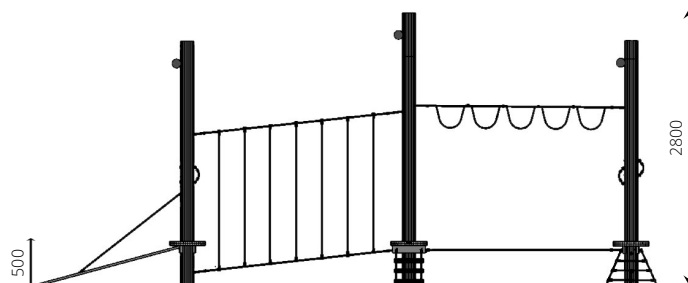

Productblad

WP-BB47 Spielboot Driemaster

Productomschrijving

Klimmen, klauteren, waan je als een echte zeevaarder op deze driemaster.

Opties *

Het toestel is leverbaar met boeg (WP-BB42) en in bv. de kleuren van je huisstijl.

Opvangzone	11,6 x 4,6 m
Obstakelvrije zone	11,6 x 4,6 m
Valhoogte	< 0,6 m
Afmetingen toestel	8,6 x 1,6 m
Totale hoogte	2,8 m

Materialen

Constructie | Robinia

Ondergrondspecificaties

- ✓ Geen valdempende ondergrond vereist
- m² 42,6 m²