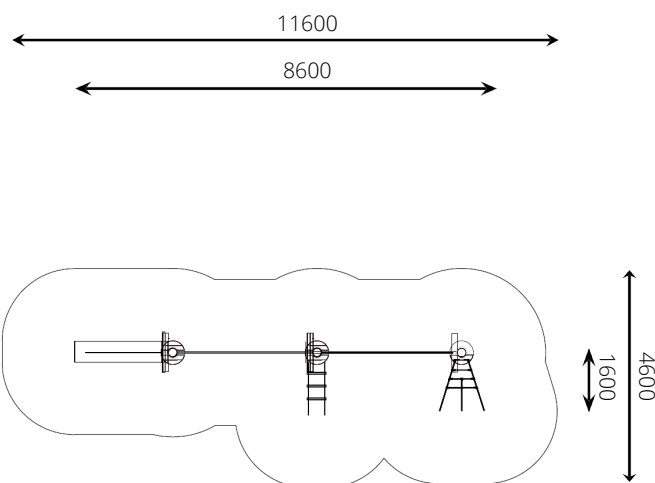

Speelwaarden

Gebruikers

10

2 - 12 jaar

* Aan de opties kunnen extra kosten verbonden zijn.

Alle afbeeldingen en uitvoeringen onder voorbehoud.

WP-BB47 Spielboot Driemaster

Toestelspecificaties

Opvangzone	11,6 x 4,6 m
Obstakelvrije zone	11,6 x 4,6 m
Valhoogte	< 0,6 m
Afmetingen toestel	8,6 x 1,6 m
Totale hoogte	2,8 m

Materialen

Constructie | Robinia

Ondergrondspecificaties

- ✓ Geen valdempende ondergrond vereist
- m² 42,6 m²

Materiaal	Omschrijving	Min. laagdikte	Max. valhoogte
Beton/steen			≤ 600 mm
Gras			≤ 1500 mm
Boomschors Houtsnipper	20 - 80 mm	300 mm	≤ 2000 mm
	5 - 30 mm	400 mm	≤ 3000 mm
Zand Grind	0,2 - 2 mm *	300 mm	≤ 2000 mm
	2 - 8 mm *	400 mm	≤ 3000 mm
Overig	Naar beproeving volgens HIC (EN-1177)		Volgens beproeving

* korrelgrootte