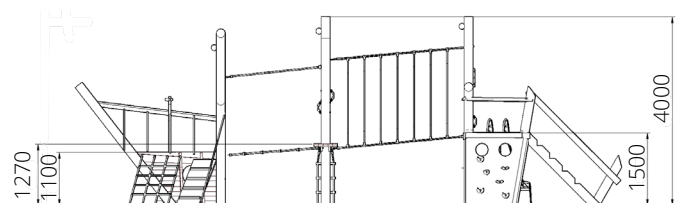

The world is your playground

Toestelspecificaties

Opvangzone	14,6 x 7,8 m
Obstakelvrije zone	14,6 x 7,8 m
Valhoogte	1,5 m
Afmetingen toestel	11,3 x 4,3 m
Totale hoogte	4,0 m

Materialen

Constructie	Robinia
Glijbaan	RVS

Ondergrondspecificaties

- ✓ Valdempende ondergrond vereist
- m² 70,8 m²

Materiaal	Omschrijving	Min. laagdikte	Max. valhoogte
Beton/steen			≤ 600 mm
Gras			≤ 1500 mm
Boomschors Houtsnippers	20 - 80 mm	300 mm	≤ 2000 mm
	5 - 30 mm	400 mm	≤ 3000 mm
Zand Grind	0,2 - 2 mm *	300 mm	≤ 2000 mm
	2 - 8 mm *	400 mm	≤ 3000 mm
Overig	Naar beproeving volgens HIC (EN-1177)		Volgens beproeving
* korrelgrootte			