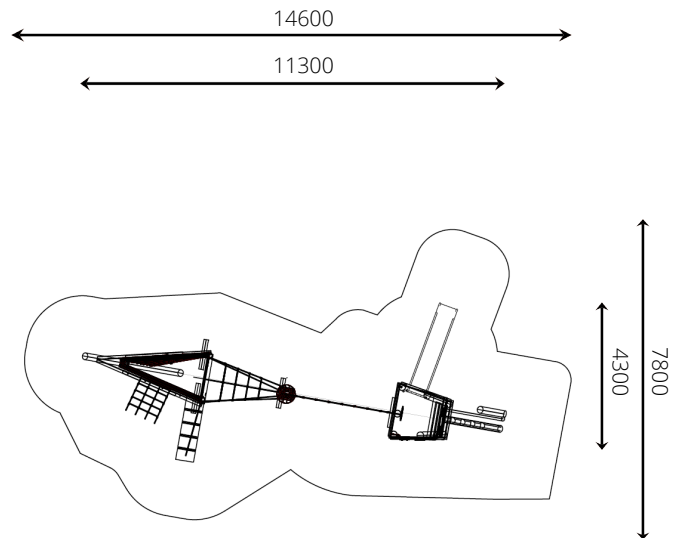

The world is your playground

Toestelspecificaties

Opvangzone	14,6 x 7,8 m
Obstakelvrije zone	14,6 x 7,8 m
Valhoogte	1,5 m
Afmetingen toestel	11,3 x 4,3 m
Totale hoogte	4,0 m

Materialen

Constructie	Robinia
Glijbaan	RVS