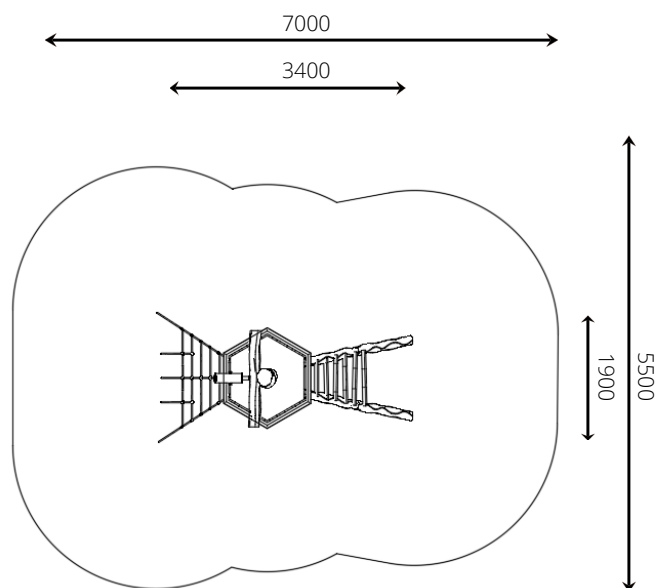

Speelwaarden

Gebruikers

6

4 - 16 jaar

* Aan de opties kunnen extra kosten verbonden zijn.

Alle afbeeldingen en uitvoeringen onder voorbehoud.

WP-BB44-2 Klimtoestel Piratenmast met ladder

Toestelspecificaties

Opvangzone	7,0 x 5,5 m
Obstakelvrije zone	7,0 x 5,5 m
Valhoogte	2,0 m
Afmetingen toestel	3,4 x 1,9 m
Totale hoogte	5,0 m

Materialen

Constructie | Robinia

Ondergrondspecificaties

✓ Valdempende ondergrond vereist

m² 31,9 m²

Materiaal	Omschrijving	Min. laagdikte	Max. valhoogte
Beton/steen			≤ 600 mm
Gras			≤ 1500 mm
Boomschors	20 - 80 mm	300 mm	≤ 2000 mm
Houtsnippers	5 - 30 mm	400 mm	≤ 3000 mm
Zand	0,2 - 2 mm *	300 mm	≤ 2000 mm
Grind	2 - 8 mm *	400 mm	≤ 3000 mm
Overig	Naar beproeving volgens HIC (EN-1177)		Volgens beproeving

* korrelgrootte