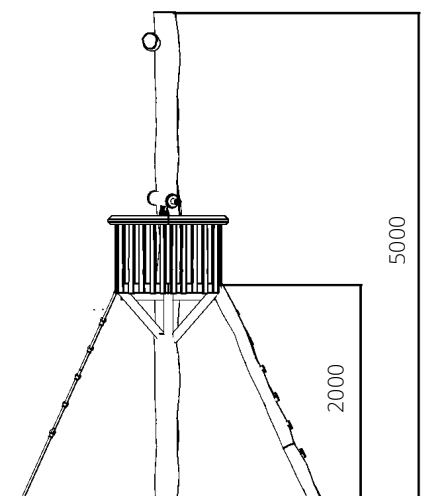

Productblad

WP-BB44-2 Klimtoestel Piratenmast met ladder

Productomschrijving

Klimmen, klauteren, waan je als een echte zeevaarder in deze piratenmast.

Opties *

Het toestel is leverbaar met een touwladder of in bv. de kleuren van je huisstijl.

Speelwaarden

Gebruikers

6

4 - 16 jaar

* Aan de opties kunnen extra kosten verbonden zijn.

Alle afbeeldingen en uitvoeringen onder voorbehoud.

WP-BB44-2 Klimtoestel Piratenmast met ladder

Toestelspecificaties

Opvangzone	7,0 x 5,5 m
Obstakelvrije zone	7,0 x 5,5 m
Valhoogte	2,0 m
Afmetingen toestel	3,4 x 1,9 m
Totale hoogte	5,0 m

Materialen

Constructie | Robinia

Ondergrondspecificaties

✓ Valdempende ondergrond vereist

m² 31,9 m²

Materiaal	Omschrijving	Min. laagdikte	Max. valhoogte
Beton/steen			≤ 600 mm
Gras			≤ 1500 mm
Boomschors	20 - 80 mm	300 mm	≤ 2000 mm
Houtsnippers	5 - 30 mm	400 mm	≤ 3000 mm
Zand	0,2 - 2 mm *	300 mm	≤ 2000 mm
Grind	2 - 8 mm *	400 mm	≤ 3000 mm
Overig	Naar beproeving volgens HIC (EN-1177)		Volgens beproeving