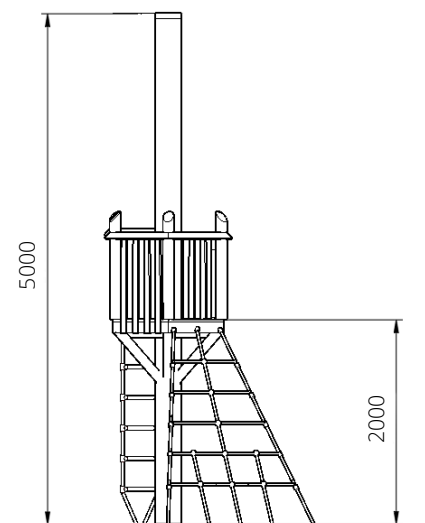

Productblad

WP-BB44-1 Klimtoestel Piratenmast

Productomschrijving

Vrijstaande piratenmast met klimnet en touwladder. Het effect van een uitkijktoren wordt versterkt wanneer deze op een heuvel geplaatst wordt.

WP-BB44-1 Klimtoestel Piratenmast

Toestelspecificaties

Opvangzone	6,0 x 5,7 m
Obstakelvrije zone	6,0 x 5,7 m
Valhoogte	2,0 m
Afmetingen toestel	2,4 x 2,1 m
Totale hoogte	5,0 m

Materialen

Constructie | Robinia

Ondergrondspecificaties

✓ Valdempende ondergrond vereist

m² 27,3 m²

Materiaal	Omschrijving	Min. laagdikte	Max. valhoogte
Beton/steen			≤ 600 mm
Gras			≤ 1500 mm
Boomschors	20 - 80 mm	300 mm	≤ 2000 mm
Houtsnippers	5 - 30 mm	400 mm	≤ 3000 mm
Zand	0,2 - 2 mm *	300 mm	≤ 2000 mm
Grind	2 - 8 mm *	400 mm	≤ 3000 mm
Overig	Naar beproeving volgens HIC (EN-1177)		Volgens beproeving

* korrelgrootte