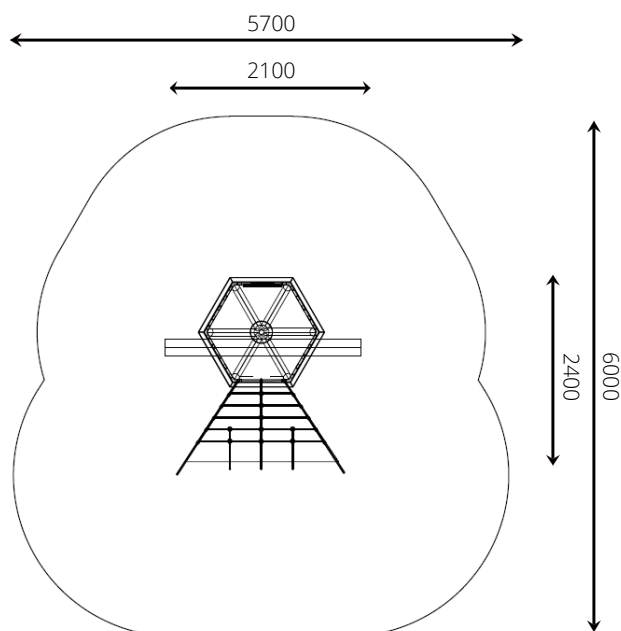

Productblad

WP-BB44-1 Klimtoestel Piratenmast

Productomschrijving

Vrijstaande piratenmast met klimnet en touwladder. Het effect van een uitkijktoren wordt versterkt wanneer deze op een heuvel geplaatst wordt.

WP-BB44-1 Klimtoestel Piratenmast

Toestelspecificaties

Opvangzone	6,0 x 5,7 m
Obstakelvrije zone	6,0 x 5,7 m
Valhoogte	2,0 m
Afmetingen toestel	2,4 x 2,1 m
Totale hoogte	5,0 m

Materialen

Constructie | Robinia

Ondergrondspecificaties

✓ Valdempende ondergrond vereist

m² 27,3 m²

Materiaal	Omschrijving	Min. laagdikte	Max. valhoogte
Beton/steen			≤ 600 mm
Gras			≤ 1500 mm
Boomschors	20 - 80 mm	300 mm	≤ 2000 mm
Houtsnippers	5 - 30 mm	400 mm	≤ 3000 mm
Zand	0,2 - 2 mm *	300 mm	≤ 2000 mm
Grind	2 - 8 mm *	400 mm	≤ 3000 mm
Overig	Naar beproeving volgens HIC (EN-1177)		Volgens beproeving

* korrelgrootte