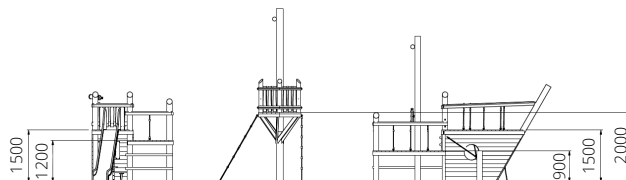

Materialen

Constructie	Robinia
Glijbaan	Verzinkt metaal met RVS glijvlak

Ondergrondspecificaties

- ✓ Valdempende ondergrond vereist
- m² 80,7 m²

Materiaal	Omschrijving	Min. laagdikte	Max. valhoogte
Beton/steen			≤ 600 mm
Gras			≤ 1500 mm
Boomschors Houtsnippen	20 - 80 mm	300 mm	≤ 2000 mm
	5 - 30 mm	400 mm	≤ 3000 mm
Zand Grind	0,2 - 2 mm *	300 mm	≤ 2000 mm
	2 - 8 mm *	400 mm	≤ 3000 mm
Overig	Naar beproeving volgens HIC (EN-1177)		Volgens beproeving

* korrelgrootte