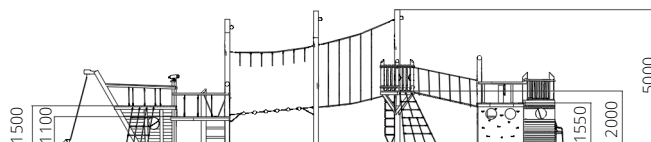

WP-BB41 Piratenschip Black Pearl

Toestelspecificaties

Opvangzone	19,8 x 9,4 m
Obstakelvrije zone	19,8 x 9,4 m
Valhoogte	2,0 m
Afmetingen toestel	17,4 x 5,6 m
Totale hoogte	5,0 m

Materialen

Constructie	Robinia
Glijbaan	Verzinkt metaal

Ondergrondspecificaties

- ✓ Valdempende ondergrond vereist
- m² 107,9 m²

Materiaal	Omschrijving	Min. laagdikte	Max. valhoogte
Beton/steen			≤ 600 mm
Gras			≤ 1500 mm
Boomschors Houtsnippers	20 - 80 mm	300 mm	≤ 2000 mm
	5 - 30 mm	400 mm	≤ 3000 mm
Zand Grind	0,2 - 2 mm *	300 mm	≤ 2000 mm
	2 - 8 mm *	400 mm	≤ 3000 mm
Overig	Naar beproeving volgens HIC (EN-1177)		Volgens beproeving