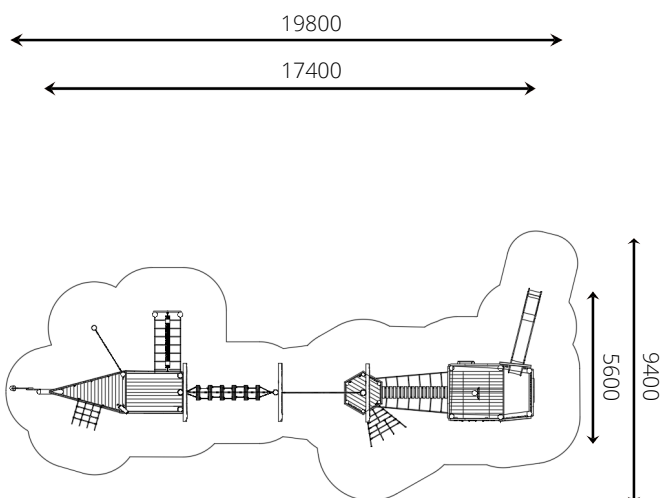

WP-BB41 Piratenschip Black Pearl

Toestelspecificaties

Opvangzone	19,8 x 9,4 m
Obstakelvrije zone	19,8 x 9,4 m
Valhoogte	2,0 m
Afmetingen toestel	17,4 x 5,6 m
Totale hoogte	5,0 m

Materialen

Constructie	Robinia
Glijbaan	Verzinkt metaal

Ondergrondspecificaties

- ✓ Valdempende ondergrond vereist
- m² 107,9 m²

Materiaal	Omschrijving	Min. laagdikte	Max. valhoogte
Beton/steen			≤ 600 mm
Gras			≤ 1500 mm
Boomschors Houtsnippers	20 - 80 mm	300 mm	≤ 2000 mm
	5 - 30 mm	400 mm	≤ 3000 mm
Zand Grind	0,2 - 2 mm *	300 mm	≤ 2000 mm
	2 - 8 mm *	400 mm	≤ 3000 mm
Overig	Naar beproeving volgens HIC (EN-1177)		Volgens beproeving