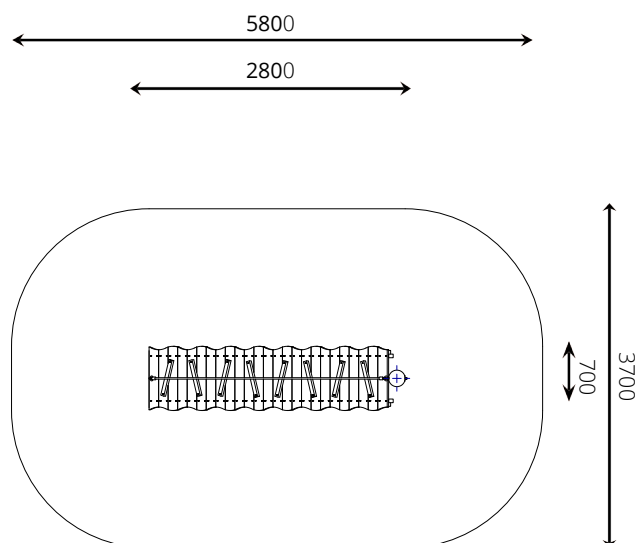

WP-BB31-3 Oplooppad met touw 3 m

Toestelspecificaties

Opvangzone	5,8 x 3,7 m
Obstakelvrije zone	5,8 x 3,7 m
Valhoogte	< 0,6 m
Afmetingen toestel	2,8 x 0,7 m
Totale hoogte	1,0 m

Materialen

Constructie | Robinia

Ondergrondspecificaties

- ✓ Geen valdempende ondergrond vereist
- m² 19,5 m²
- ✓ Opvangzone mag overlappen met andere speeltoestellen, mits het hoogteverschil tussen beide toestellen niet meer is dan 600 mm. Overlapping met de opvangzone van een gedwongen beweging is niet toegestaan.

* korrelgrootte