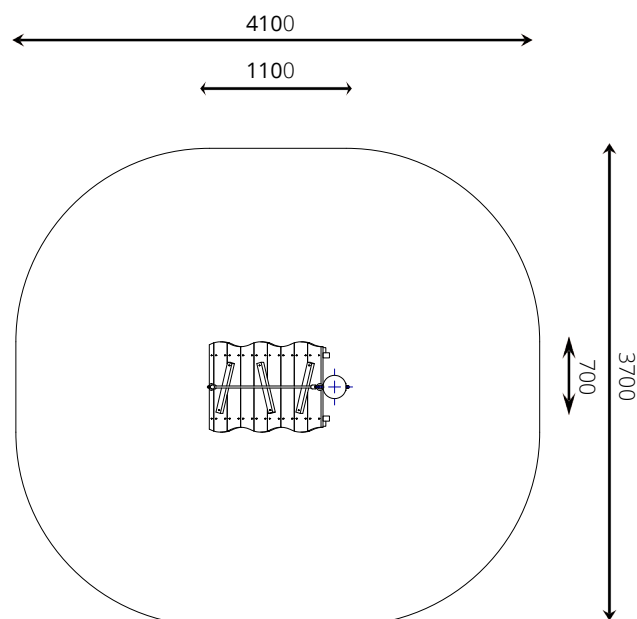

### Toestelspecificaties

Opvangzone	4,1 x 3,7 m
Obstakelvrije zone	4,1 x 3,7 m
Valhoogte	< 0,6 m
Afmetingen toestel	1,1 x 0,7 m
Totale hoogte	1,0 m