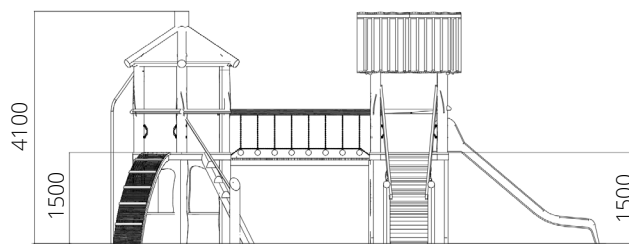

Materialen

Constructie	Robinia
Glijbaan	Verzinkt metaal
Brandweerglijstang	RVS

Ondergrondspecificaties

- ✓ Valdempende ondergrond vereist
- m² 56,6 m²

Materiaal	Omschrijving	Min. laagdikte	Max. valhoogte
Beton/steen			≤ 600 mm
Gras			≤ 1500 mm
Boomschors Houtsnippers	20 - 80 mm	300 mm	≤ 2000 mm
	5 - 30 mm	400 mm	≤ 3000 mm
Zand Grind	0,2 - 2 mm *	300 mm	≤ 2000 mm
	2 - 8 mm *	400 mm	≤ 3000 mm
Overig	Naar beproeving volgens HIC (EN-1177)		Volgens beproeving

* korrelgrootte