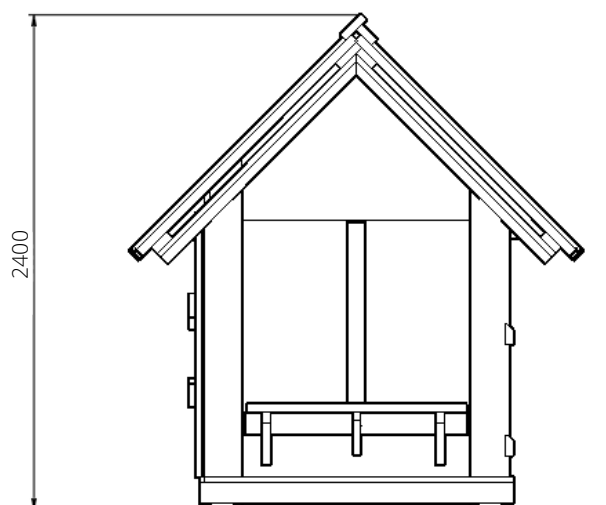

Toestelspecificaties

Opvangzone	4,5 x 4,5 m
Obstakelvrije zone	4,5 x 4,5 m
Valhoogte	< 0,6 m
Afmetingen toestel	2,2 x 2,0 m
Totale hoogte	2,4 m

Materialen

Constructie | Robinia

Ondergrondspecificaties

- ✓ Geen valdempende ondergrond vereist
- m² 18,0 m²