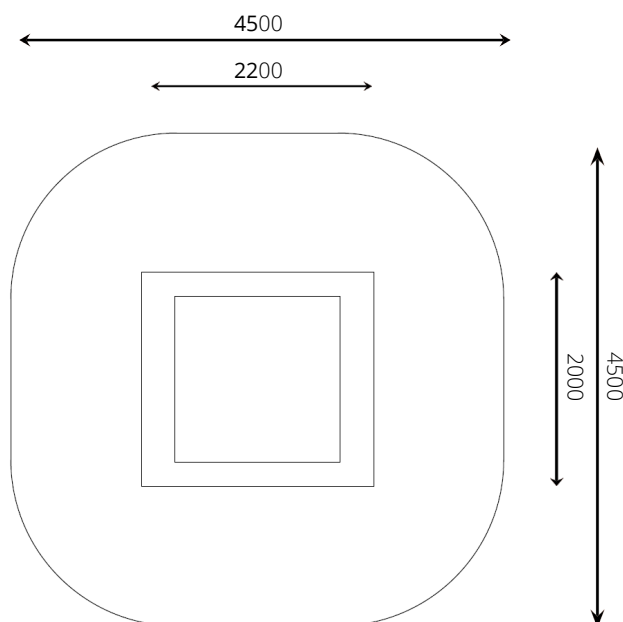

Toestelspecificaties

Opvangzone	4,5 x 4,5 m
Obstakelvrije zone	4,5 x 4,5 m
Valhoogte	< 0,6 m
Afmetingen toestel	2,2 x 2,0 m
Totale hoogte	2,4 m

Materialen

Constructie | Robinia

Ondergrondspecificaties

- ✓ Geen valdempende ondergrond vereist
- m² 18,0 m²

Materiaal	Omschrijving	Min. laagdikte	Max. valhoogte
Beton/steen			≤ 600 mm
Gras			≤ 1500 mm
Boomschors Houtsnippers	20 - 80 mm	300 mm	≤ 2000 mm
	5 - 30 mm	400 mm	≤ 3000 mm
Zand Grind	0,2 - 2 mm *	300 mm	≤ 2000 mm
	2 - 8 mm *	400 mm	≤ 3000 mm
Overig	Naar beproeving volgens HIC (EN-1177)		Volgens beproeving

* korrelgrootte