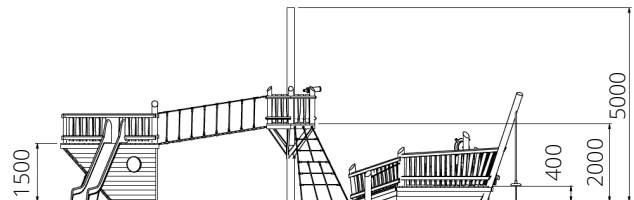

WP-BB15 Spielboot Albatros

Toestelspecificaties

Opvangzone	14,8 x 11,9 m
Obstakelvrije zone	14,8 x 11,9 m
Valhoogte	2,0 m
Afmetingen toestel	11,8 x 8,9 m
Totale hoogte	5,0 m

Materialen

Constructie	Robinia
Glijbaan	Verzinkt metaal

Ondergrondspecificaties

- ✓ Valdempende ondergrond vereist
- m² 99,7 m²

Materiaal	Omschrijving	Min. laagdikte	Max. valhoogte
Beton/steen			≤ 600 mm
Gras			≤ 1500 mm
Boomschors Houtsnippers	20 - 80 mm	300 mm	≤ 2000 mm
	5 - 30 mm	400 mm	≤ 3000 mm
Zand Grind	0,2 - 2 mm *	300 mm	≤ 2000 mm
	2 - 8 mm *	400 mm	≤ 3000 mm
Overig	Naar beproeving volgens HIC (EN-1177)		Volgens beproeving