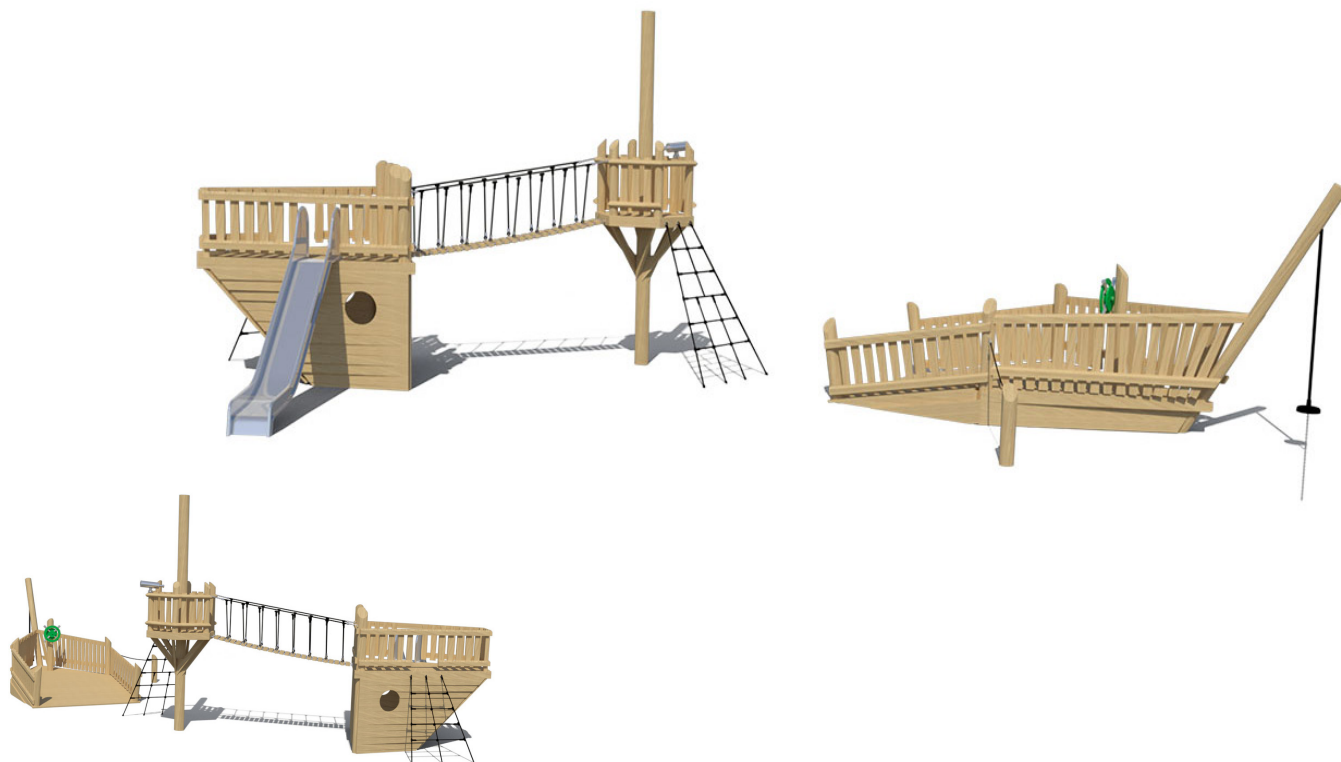

Productblad

WP-BB15 Speelboot Albatros

Productomschrijving

Klimmen, klauteren, glijden, waan je als een echte zeevaarder op deze speelboot. Een klimtoestel zorgt voor eindeloos veel speelplezier, je hoeft je dus zeker niet te vervelen. Deze speelboot is uitermate geschikt voor inclusief spelen!

Opties *

 Het toestel is leverbaar in bv. de kleuren van je huisstijl.

Speelwaarden

Gebruikers

50

0 - 12 jaar

* Aan de opties kunnen extra kosten verbonden zijn.

Alle afbeeldingen en uitvoeringen onder voorbehoud.

WP-BB15 Spielboot Albatros

Toestelspecificaties

Opvangzone	14,8 x 11,9 m
Obstakelvrije zone	14,8 x 11,9 m
Valhoogte	2,0 m
Afmetingen toestel	11,8 x 8,9 m
Totale hoogte	5,0 m

Materialen

Constructie	Robinia
Glijbaan	Verzinkt metaal

Ondergrondspecificaties

- ✓ Valdempende ondergrond vereist
- m² 99,7 m²

Materiaal	Omschrijving	Min. laagdikte	Max. valhoogte
Beton/steen			≤ 600 mm
Gras			≤ 1500 mm
Boomschors Houtsnippers	20 - 80 mm	300 mm	≤ 2000 mm
	5 - 30 mm	400 mm	≤ 3000 mm
Zand Grind	0,2 - 2 mm *	300 mm	≤ 2000 mm
	2 - 8 mm *	400 mm	≤ 3000 mm
Overig	Naar beproeving volgens HIC (EN-1177)		Volgens beproeving