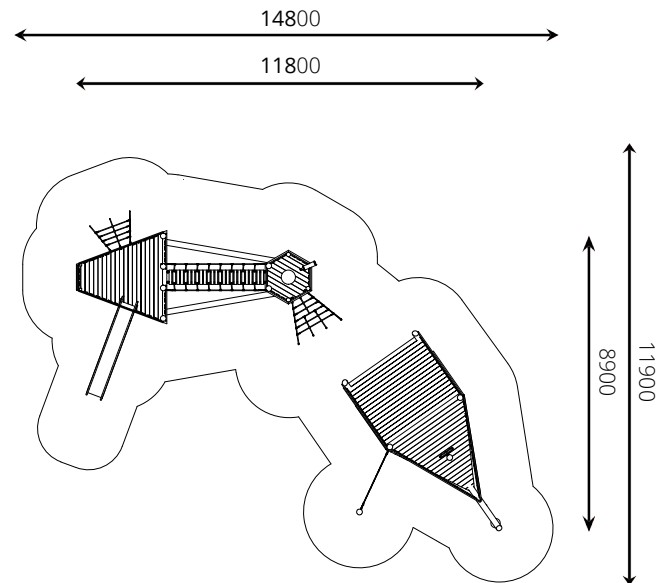

Productblad

WP-BB15 Speelboot Albatros

Productomschrijving

Klimmen, klauteren, glijden, waan je als een echte zeevaarder op deze speelboot. Een klimtoestel zorgt voor eindeloos veel speelplezier, je hoeft je dus zeker niet te vervelen. Deze speelboot is uitermate geschikt voor inclusief spelen!

WP-BB15 Spielboot Albatros

Toestelspecificaties

Opvangzone	14,8 x 11,9 m
Obstakelvrije zone	14,8 x 11,9 m
Valhoogte	2,0 m
Afmetingen toestel	11,8 x 8,9 m
Totale hoogte	5,0 m

Materialen

Constructie	Robinia
Glijbaan	Verzinkt metaal

Ondergrondspecificaties

- ✓ Valdempende ondergrond vereist
- m² 99,7 m²

Materiaal	Omschrijving	Min. laagdikte	Max. valhoogte
Beton/steen			≤ 600 mm
Gras			≤ 1500 mm
Boomschors Houtsnippers	20 - 80 mm	300 mm	≤ 2000 mm
	5 - 30 mm	400 mm	≤ 3000 mm
Zand Grind	0,2 - 2 mm *	300 mm	≤ 2000 mm
	2 - 8 mm *	400 mm	≤ 3000 mm
Overig	Naar beproeving volgens HIC (EN-1177)		Volgens beproeving

* korrelgrootte