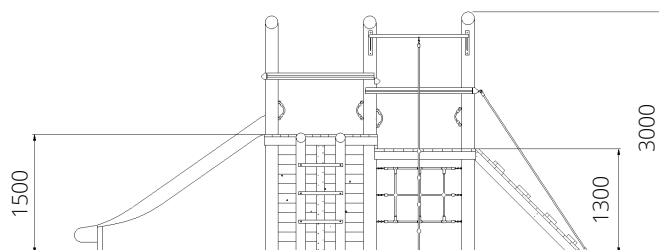

Speelwaarden

Gebruikers

14

2 - 12 jaar

* Aan de opties kunnen extra kosten verbonden zijn.

Alle afbeeldingen en uitvoeringen onder voorbehoud.

WP-BB14 Speelcombinatie Bloesemboom

Toestelspecificaties

Opvangzone	9,9 x 5,0 m
Obstakelvrije zone	9,9 x 5,0 m
Valhoogte	1,5 m
Afmetingen toestel	6,4 x 2,0 m
Totale hoogte	3,0 m

Materialen

Constructie	Robinia
Glijbaan	RVS
Beugel	RVS

Ondergrondspecificaties

- ✓ Valdempende ondergrond vereist
- m² 36,1 m²

Materiaal	Omschrijving	Min. laagdikte	Max. valhoogte
Beton/steen			≤ 600 mm
Gras			≤ 1500 mm
Boomschors Houtsnipppers	20 - 80 mm	300 mm	≤ 2000 mm
	5 - 30 mm	400 mm	≤ 3000 mm
Zand Grind	0,2 - 2 mm *	300 mm	≤ 2000 mm
	2 - 8 mm *	400 mm	≤ 3000 mm
Overig	Naar beproeving volgens HIC (EN-1177)		Volgens beproeving