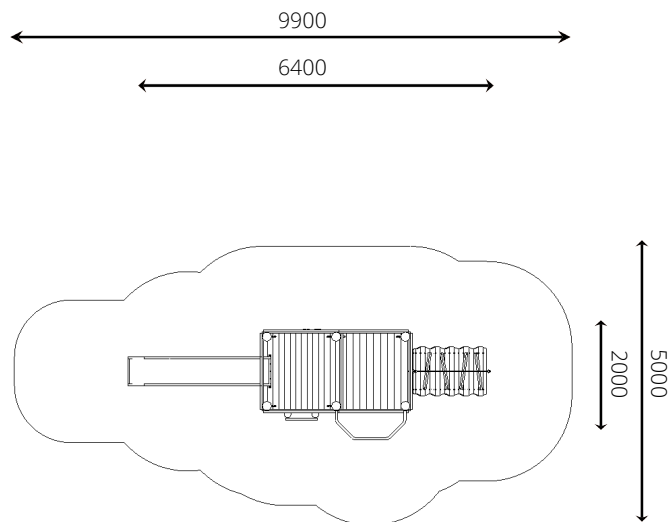

Speelwaarden

Gebruikers

14

2 - 12 jaar

* Aan de opties kunnen extra kosten verbonden zijn.

Alle afbeeldingen en uitvoeringen onder voorbehoud.

WP-BB14 Speelcombinatie Bloesemboom

Toestelspecificaties

Opvangzone	9,9 x 5,0 m
Obstakelvrije zone	9,9 x 5,0 m
Valhoogte	1,5 m
Afmetingen toestel	6,4 x 2,0 m
Totale hoogte	3,0 m

Materialen

Constructie	Robinia
Glijbaan	RVS
Beugel	RVS

Ondergrondspecificaties

- ✓ Valdempende ondergrond vereist
- m² 36,1 m²

Materiaal	Omschrijving	Min. laagdikte	Max. valhoogte
Beton/steen			≤ 600 mm
Gras			≤ 1500 mm
Boomschors Houtsnipppers	20 - 80 mm	300 mm	≤ 2000 mm
	5 - 30 mm	400 mm	≤ 3000 mm
Zand Grind	0,2 - 2 mm *	300 mm	≤ 2000 mm
	2 - 8 mm *	400 mm	≤ 3000 mm
Overig	Naar beproeving volgens HIC (EN-1177)		Volgens beproeving

* korrelgrootte