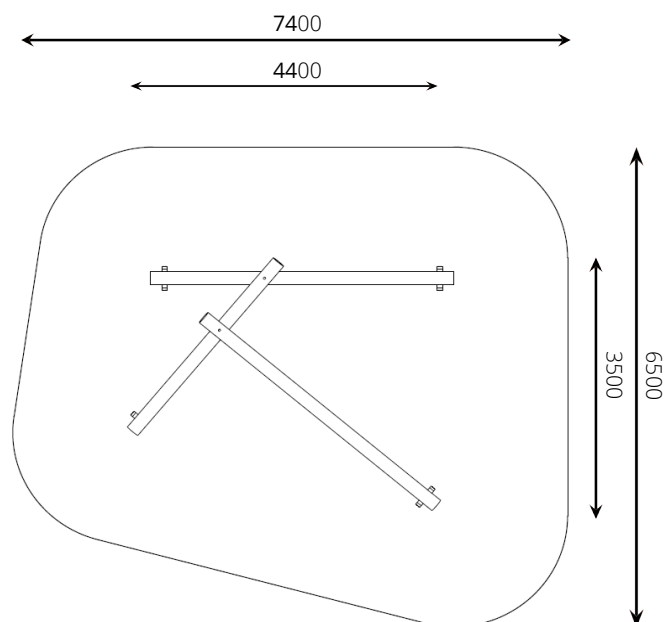

Speelwaarden

Gebruikers

14

2 - 12 jaar

** Aan de opties kunnen extra kosten verbonden zijn.*

Alle afbeeldingen en uitvoeringen onder voorbehoud.

Toestelspecificaties

Opvangzone	7,4 x 6,5 m
Obstakelvrije zone	7,4 x 6,5 m
Valhoogte	< 0,6 m
Afmetingen toestel	4,4 x 3,5 m
Totale hoogte	0,5 m

Materialen

Constructie | *Robinia*

Ondergrondspecificaties

- ✓ Geen valdempende ondergrond vereist
- m² 40,9 m²

Materiaal	Omschrijving	Min. laagdikte	Max. valhoogte
Beton/steen			≤ 600 mm
Gras			≤ 1500 mm
Boomschors Houtsnippers	20 - 80 mm	300 mm	≤ 2000 mm
	5 - 30 mm	400 mm	≤ 3000 mm
Zand Grind	0,2 - 2 mm *	300 mm	≤ 2000 mm
	2 - 8 mm *	400 mm	≤ 3000 mm
Overig	Naar beproeving volgens HIC (EN-1177)		Volgens beproeving

* korrelgrootte