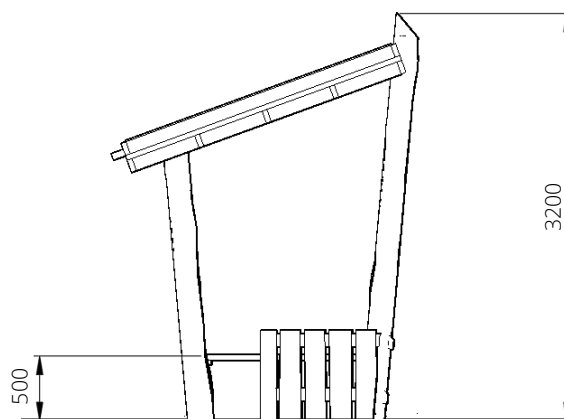

Materialen

Constructie | Robinia

Ondergrondspecificaties

- ✓ Geen valdempende ondergrond vereist
- m² 17,9 m²

Materiaal	Omschrijving	Min. laagdikte	Max. valhoogte
Beton/steen			≤ 600 mm
Gras			≤ 1500 mm
Boomschors Houtsnippers	20 - 80 mm	300 mm	≤ 2000 mm
	5 - 30 mm	400 mm	≤ 3000 mm
Zand Grind	0,2 - 2 mm *	300 mm	≤ 2000 mm
	2 - 8 mm *	400 mm	≤ 3000 mm
Overig	Naar beproeving volgens HIC (EN-1177)		Volgens beproeving

* korrelgrootte