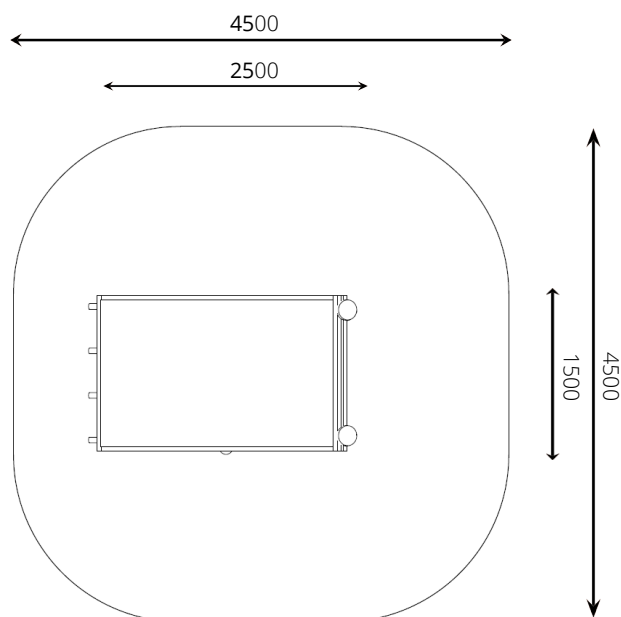

### Toestelspecificaties

Opvangzone	4,5 x 4,5 m
Obstakelvrije zone	4,5 x 4,5 m
Valhoogte	< 0,6 m
Afmetingen toestel	2,5 x 1,5 m
Totale hoogte	3,2 m