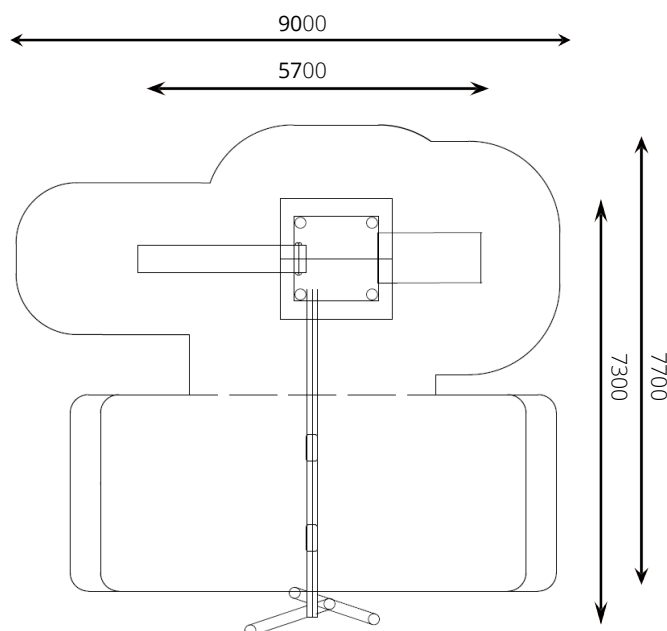

info@replay-speeltoestellen.nl
www.replay-speeltoestellen.nl
IBAN NL39 ABNA 0849 3593 09
BTW NL813533119B01

The world is your playground

WP-A6-4 Speelcombinatie Plataan

Toestelspecificaties

Opvangzone	9,0 x 7,7 m
Obstakelvrije zone	9,0 x 7,7 m
Valhoogte	1,5 m
Afmetingen toestel	7,3 x 5,7 m
Totale hoogte	4,0 m

Materialen

Constructie	Robinia
Glijbaan	Verzinkt metaal

Ondergrondspecificaties

- ✓ Valdempende ondergrond vereist
- m² 56,7 m²

Materiaal	Omschrijving	Min. laagdikte	Max. valhoogte
Beton/steen			≤ 600 mm
Gras			≤ 1500 mm
Boomschors	20 - 80 mm	300 mm	≤ 2000 mm
Houtsnippers	5 - 30 mm	400 mm	≤ 3000 mm
Zand	0,2 - 2 mm *	300 mm	≤ 2000 mm
Grind	2 - 8 mm *	400 mm	≤ 3000 mm
Overig	Naar beproeving volgens HIC (EN-1177)		Volgens beproeving

* korrelgrootte