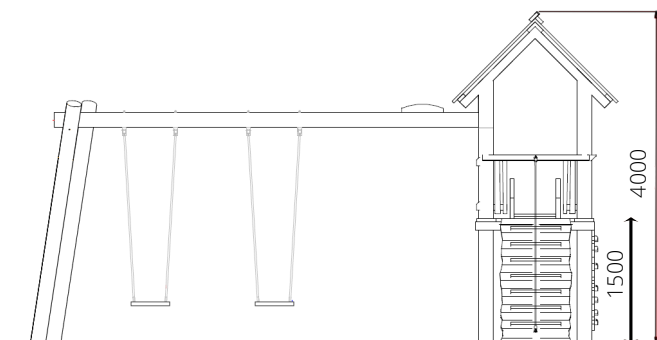

info@replay-speeltoestellen.nl
www.replay-speeltoestellen.nl
IBAN NL39 ABNA 0849 3593 09
BTW NL813533119B01

The world is your playground

WP-A6-4 Speelcombinatie Plataan

Toestelspecificaties

Opvangzone	9,0 x 7,7 m
Obstakelvrije zone	9,0 x 7,7 m
Valhoogte	1,5 m
Afmetingen toestel	7,3 x 5,7 m
Totale hoogte	4,0 m

Materialen

Constructie	Robinia
Glijbaan	Verzinkt metaal

Ondergrondspecificaties

- ✓ Valdempende ondergrond vereist
- m² 56,7 m²

Materiaal	Omschrijving	Min. laagdikte	Max. valhoogte
Beton/steen			≤ 600 mm
Gras			≤ 1500 mm
Boomschors	20 - 80 mm	300 mm	≤ 2000 mm
Houtsnippers	5 - 30 mm	400 mm	≤ 3000 mm
Zand	0,2 - 2 mm *	300 mm	≤ 2000 mm
Grind	2 - 8 mm *	400 mm	≤ 3000 mm
Overig	Naar beproeving volgens HIC (EN-1177)		Volgens beproeving