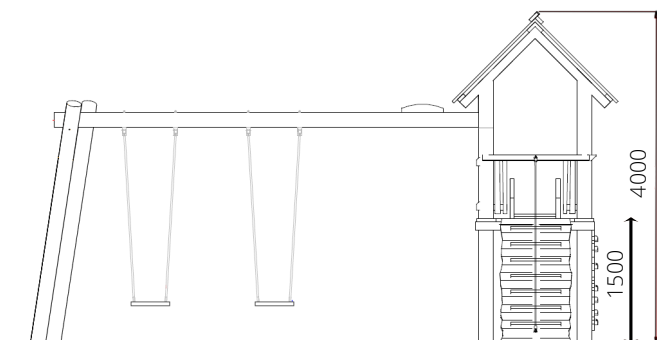

Materialen

Constructie	Robinia
Glijbaan	Kunststof

Ondergrondspecificaties

- ✓ Valdempende ondergrond vereist
- m² 56,7 m²

Materiaal	Omschrijving	Min. laagdikte	Max. valhoogte
Beton/steen			≤ 600 mm
Gras			≤ 1500 mm
Boomschors Houtsnippers	20 - 80 mm	300 mm	≤ 2000 mm
	5 - 30 mm	400 mm	≤ 3000 mm
Zand Grind	0,2 - 2 mm *	300 mm	≤ 2000 mm
	2 - 8 mm *	400 mm	≤ 3000 mm
Overig	Naar beproeving volgens HIC (EN-1177)		Volgens beproeving

* korrelgrootte