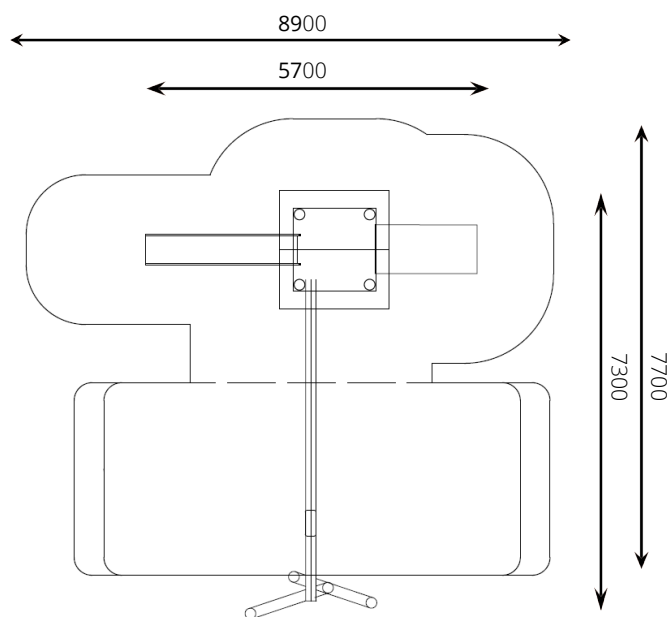

### Toestelspecificaties

Opvangzone	8,9 x 7,7 m
Obstakelvrije zone	8,9 x 7,7 m
Valhoogte	1,5 m
Afmetingen toestel	7,3 x 5,7 m
Totale hoogte	4,0 m