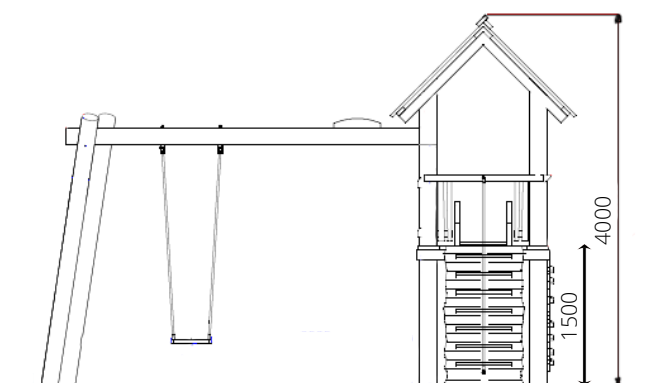

Materialen

Constructie	Robinia
Glijbaan	Verzinkt metaal

Ondergrondspecificaties

- ✓ Valdempende ondergrond vereist
- m² 44,9 m²

Materiaal	Omschrijving	Min. laagdikte	Max. valhoogte
Beton/steen			≤ 600 mm
Gras			≤ 1500 mm
Boomschors Houtsnippers	20 - 80 mm	300 mm	≤ 2000 mm
	5 - 30 mm	400 mm	≤ 3000 mm
Zand Grind	0,2 - 2 mm *	300 mm	≤ 2000 mm
	2 - 8 mm *	400 mm	≤ 3000 mm
Overig	Naar beproeving volgens HIC (EN-1177)		Volgens beproeving

* korrelgrootte