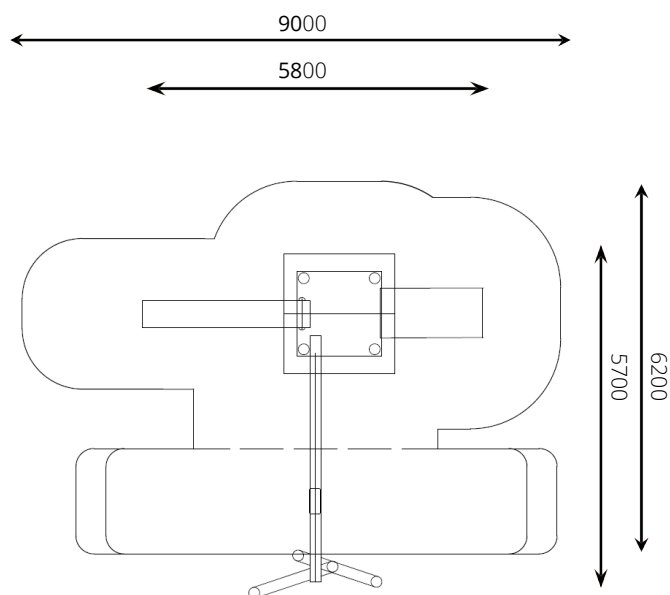

### Toestelspecificaties

Opvangzone	9,0 x 6,2 m
Obstakelvrije zone	9,0 x 6,2 m
Valhoogte	1,5 m
Afmetingen toestel	5,8 x 5,7 m
Totale hoogte	4,0 m