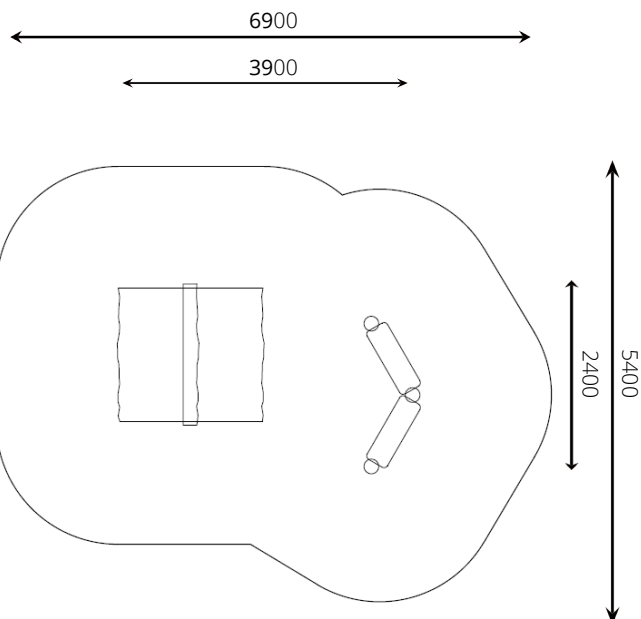

Opvangzone	6,9 x 5,4 m
Obstakelvrije zone	6,9 x 5,4 m
Valhoogte	< 0,6 m
Afmetingen toestel	3,9 x 2,4 m
Totale hoogte	2,3 m

Materialen

Constructie | Robinia

Ondergrondspecificaties

- ✓ Geen valdempende ondergrond vereist
- m² 29,5 m²

Materiaal	Omschrijving	Min. laagdikte	Max. valhoogte
Beton/steen			≤ 600 mm
Gras			≤ 1500 mm
Boomschors Houtsnippen	20 - 80 mm	300 mm	≤ 2000 mm
	5 - 30 mm	400 mm	≤ 3000 mm
Zand Grind	0,2 - 2 mm *	300 mm	≤ 2000 mm
	2 - 8 mm *	400 mm	≤ 3000 mm
Overig	Naar beproeving volgens HIC (EN-1177)		Volgens beproeving

* korrelgrootte