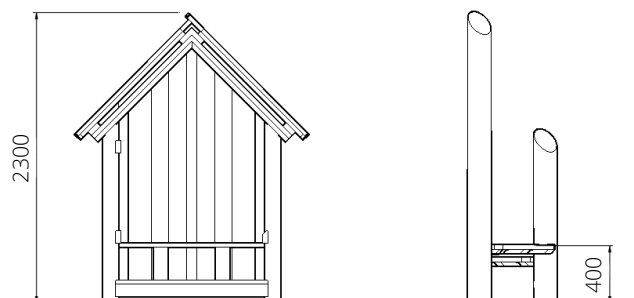

Opvangzone	6,9 x 5,4 m
Obstakelvrije zone	6,9 x 5,4 m
Valhoogte	< 0,6 m
Afmetingen toestel	3,9 x 2,4 m
Totale hoogte	2,3 m

Materialen

Constructie | Robinia

Ondergrondspecificaties

- ✓ Geen valdempende ondergrond vereist
- m² 29,5 m²