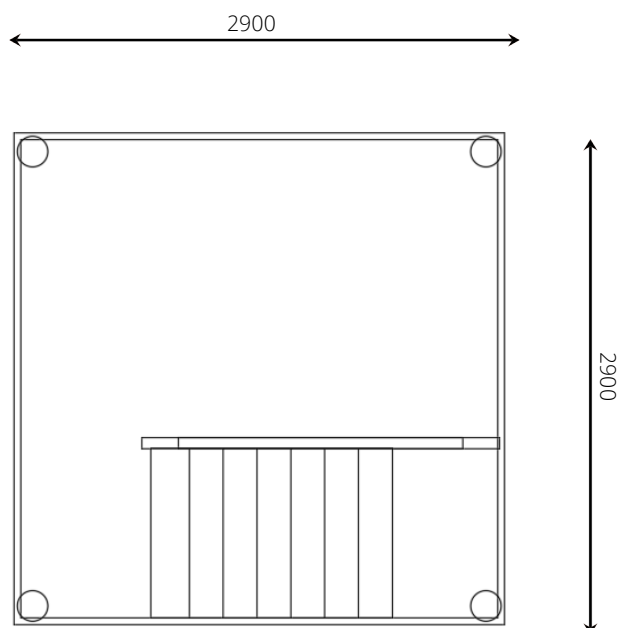

Toestelspecificaties

Opvangzone	<i>n.v.t.</i>
Obstakelvrije zone	<i>n.v.t.</i>
Valhoogte	<i>n.v.t.</i>
Afmetingen toestel	2,9 x 2,9 m
Totale hoogte	5,0 m

Materialen

Constructie | *Robinia*