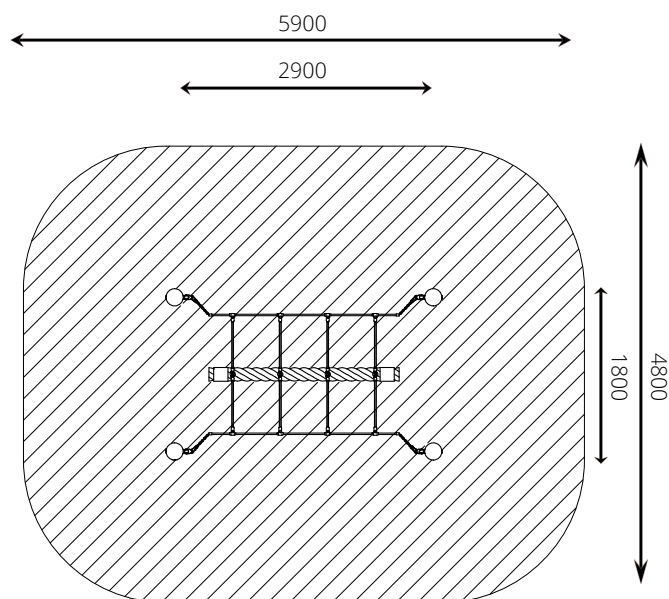

Speelwaarden

Gebruikers

4

2 - 12 jaar

* Aan de opties kunnen extra kosten verbonden zijn.

Alle afbeeldingen en uitvoeringen onder voorbehoud.

Toestelspecificaties

Opvangzone	5,9 x 4,8 m
Obstakelvrije zone	5,9 x 4,8 m
Valhoogte	0,8 m
Afmetingen toestel	2,9 x 1,8 m
Totale hoogte	1,5 m

Materialen

Constructie | Robinia

Ondergrondspecificaties

- ✓ Valdempende ondergrond vereist
- m² 26,4 m²

Materiaal	Omschrijving	Min. laagdikte	Max. valhoogte
Beton/steen			≤ 600 mm
Gras			≤ 1500 mm
Boomschors Houtsnipper	20 - 80 mm	300 mm	≤ 2000 mm
	5 - 30 mm	400 mm	≤ 3000 mm
Zand Grind	0,2 - 2 mm *	300 mm	≤ 2000 mm
	2 - 8 mm *	400 mm	≤ 3000 mm
Overig	Naar beproeving volgens HIC (EN-1177)		Volgens beproeving

* korrelgrootte