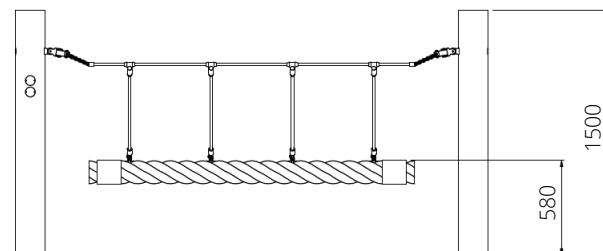

Speelwaarden

Gebruikers

4

2 - 12 jaar

* Aan de opties kunnen extra kosten verbonden zijn.

Alle afbeeldingen en uitvoeringen onder voorbehoud.

Toestelspecificaties

Opvangzone	5,9 x 4,8 m
Obstakelvrije zone	5,9 x 4,8 m
Valhoogte	0,8 m
Afmetingen toestel	2,9 x 1,8 m
Totale hoogte	1,5 m

Materialen

Constructie | Robinia

Ondergrondspecificaties

- ✓ Valdempende ondergrond vereist
- m² 26,4 m²

Materiaal	Omschrijving	Min. laagdikte	Max. valhoogte
Beton/steen			≤ 600 mm
Gras			≤ 1500 mm
Boomschors Houtsnipper	20 - 80 mm	300 mm	≤ 2000 mm
	5 - 30 mm	400 mm	≤ 3000 mm
Zand Grind	0,2 - 2 mm *	300 mm	≤ 2000 mm
	2 - 8 mm *	400 mm	≤ 3000 mm
Overig	Naar beproeving volgens HIC (EN-1177)		Volgens beproeving