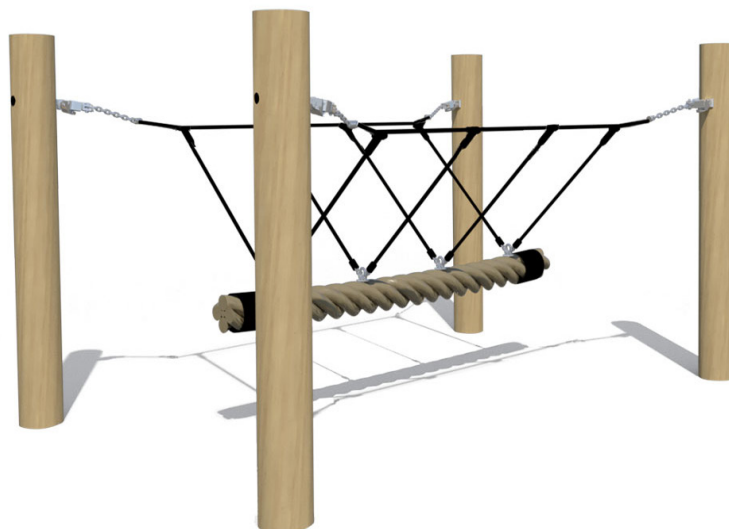

Productblad

WP-605 Mini Jungleschommel

Productomschrijving

Voel de wind door je haren op deze Jungleschommel. Liever stand schommelen? Ook dat kan op deze schommel.

Opties *

 Het toestel is leverbaar in bv. de kleuren van je huisstijl.

Speelwaarden

Gebruikers

4

2 - 12 jaar

* Aan de opties kunnen extra kosten verbonden zijn.

Alle afbeeldingen en uitvoeringen onder voorbehoud.

Toestelspecificaties

Opvangzone	5,9 x 4,8 m
Obstakelvrije zone	5,9 x 4,8 m
Valhoogte	0,8 m
Afmetingen toestel	2,9 x 1,8 m
Totale hoogte	1,5 m

Materialen

Constructie | Robinia

Ondergrondspecificaties

- ✓ Valdempende ondergrond vereist
- m² 26,4 m²

Materiaal	Omschrijving	Min. laagdikte	Max. valhoogte
Beton/steen			≤ 600 mm
Gras			≤ 1500 mm
Boomschors Houtsnipper	20 - 80 mm	300 mm	≤ 2000 mm
	5 - 30 mm	400 mm	≤ 3000 mm
Zand Grind	0,2 - 2 mm *	300 mm	≤ 2000 mm
	2 - 8 mm *	400 mm	≤ 3000 mm
Overig	Naar beproeving volgens HIC (EN-1177)		Volgens beproeving