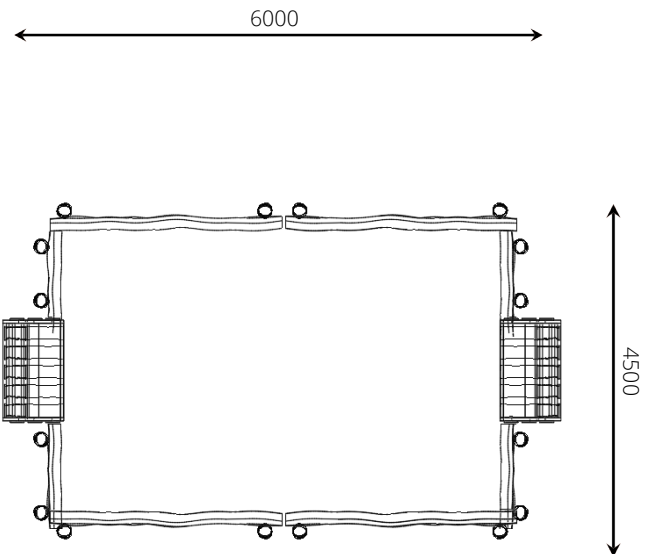

WP-40008 Pannakooi 6,0 x 4,5 m

Toestelspecificaties

Opvangzone	<i>n.v.t.</i>
Obstakelvrije zone	<i>n.v.t.</i>
Valhoogte	<i>n.v.t.</i>
Afmetingen toestel	<i>6,0 x 4,5 m</i>
Totale hoogte	<i>0,6 m</i>

Materialen