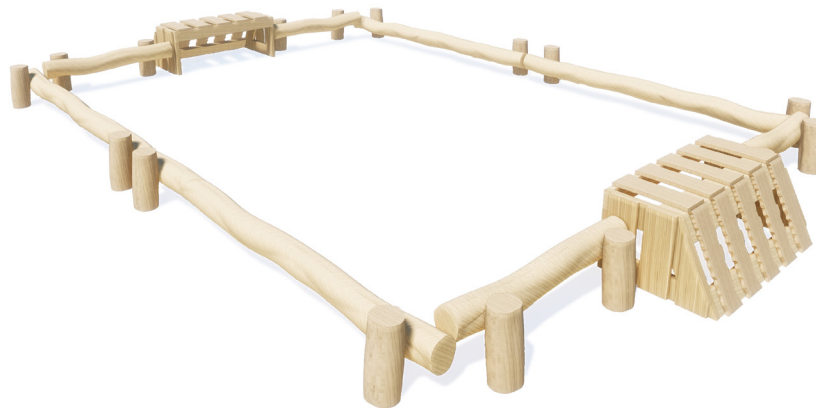

Productblad

WP-40008 Pannakooi 6,0 x 4,5 m

Productomschrijving

Word jij de nieuwe Cruiff? Nog even oefenen dan! Komt de pass niet aan? Geen paniek, de pannakooi is geheel omheind, de bal blijft gewoon in het spel.

Opties *

 *Het toestel is leverbaar in bv. de kleuren van je huisstijl.*

Speelwaarden

Gebruikers

10

2 - 16 jaar

** Aan de opties kunnen extra kosten verbonden zijn.*

Alle afbeeldingen en uitvoeringen onder voorbehoud.

WP-40008 Pannakooi 6,0 x 4,5 m

Toestelspecificaties

Opvangzone	<i>n.v.t.</i>
Obstakelvrije zone	<i>n.v.t.</i>
Valhoogte	<i>n.v.t.</i>
Afmetingen toestel	<i>6,0 x 4,5 m</i>
Totale hoogte	<i>0,6 m</i>

Materialen