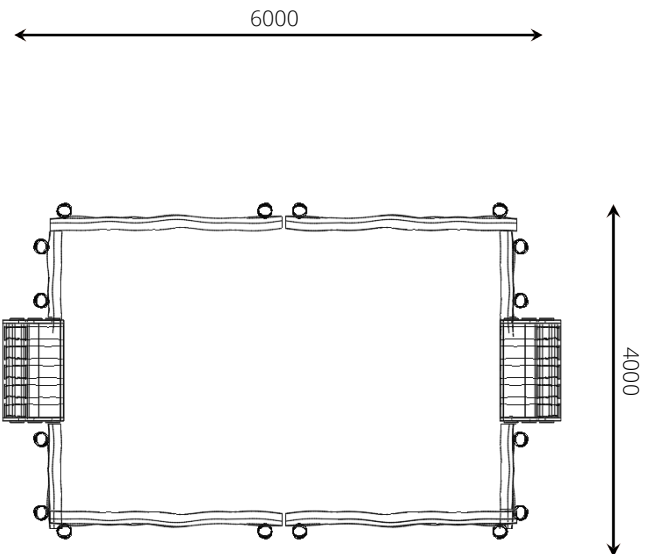

WP-40005 Pannakooi 6,0 x 4,0 m

Toestelspecificaties

Opvangzone	<i>n.v.t.</i>
Obstakelvrije zone	<i>n.v.t.</i>
Valhoogte	<i>n.v.t.</i>
Afmetingen toestel	6,0 x 4,0 m
Totale hoogte	0,6 m

Materialen

Constructie | *Robinia*