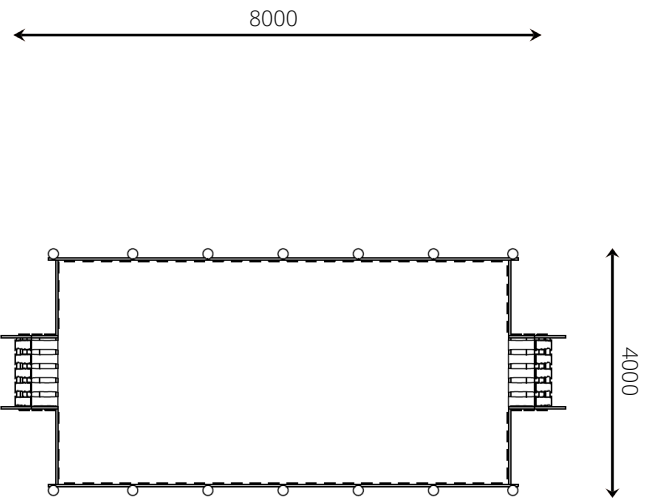

RePlay

WP-40004 Pannakooi 4,0 x 8,0 x 0,6 m

Toestelspecificaties

Opvangzone	<i>n.v.t.</i>
Obstakelvrije zone	<i>n.v.t.</i>
Valhoogte	<i>n.v.t.</i>
Afmetingen toestel	<i>8,0 x 4,0 m</i>
Totale hoogte	<i>0,6 m</i>