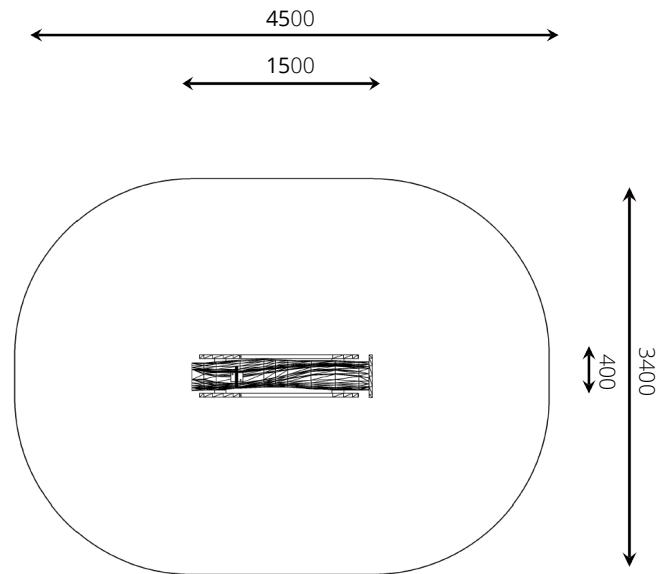

Opvangzone	4,5 x 3,4 m
Obstakelvrije zone	4,5 x 3,4 m
Valhoogte	< 0,6 m
Afmetingen toestel	1,5 x 0,4 m
Totale hoogte	0,7 m

Materialen

Constructie | Robinia

Ondergrondspecificaties

- ✓ Geen valdempende ondergrond vereist
- m² 13,4 m²

Materiaal	Omschrijving	Min. laagdikte	Max. valhoogte
Beton/steen			≤ 600 mm
Gras			≤ 1500 mm
Boomschors Houtsnipppers	20 - 80 mm	300 mm	≤ 2000 mm
	5 - 30 mm	400 mm	≤ 3000 mm
Zand Grind	0,2 - 2 mm *	300 mm	≤ 2000 mm
	2 - 8 mm *	400 mm	≤ 3000 mm
Overig	Naar beproeving volgens HIC (EN-1177)		Volgens beproeving

* korrelgrootte