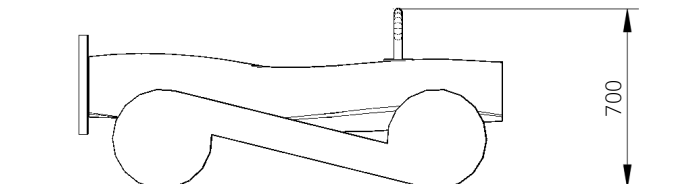

Opvangzone	4,5 x 3,4 m
Obstakelvrije zone	4,5 x 3,4 m
Valhoogte	< 0,6 m
Afmetingen toestel	1,5 x 0,4 m
Totale hoogte	0,7 m

Materialen

Constructie | Robinia

Ondergrondspecificaties

- ✓ Geen valdempende ondergrond vereist
- m² 13,4 m²

Materiaal	Omschrijving	Min. laagdikte	Max. valhoogte
Beton/steen			≤ 600 mm
Gras			≤ 1500 mm
Boomschors Houtsnipppers	20 - 80 mm	300 mm	≤ 2000 mm
	5 - 30 mm	400 mm	≤ 3000 mm
Zand Grind	0,2 - 2 mm *	300 mm	≤ 2000 mm
	2 - 8 mm *	400 mm	≤ 3000 mm
Overig	Naar beproeving volgens HIC (EN-1177)		Volgens beproeving