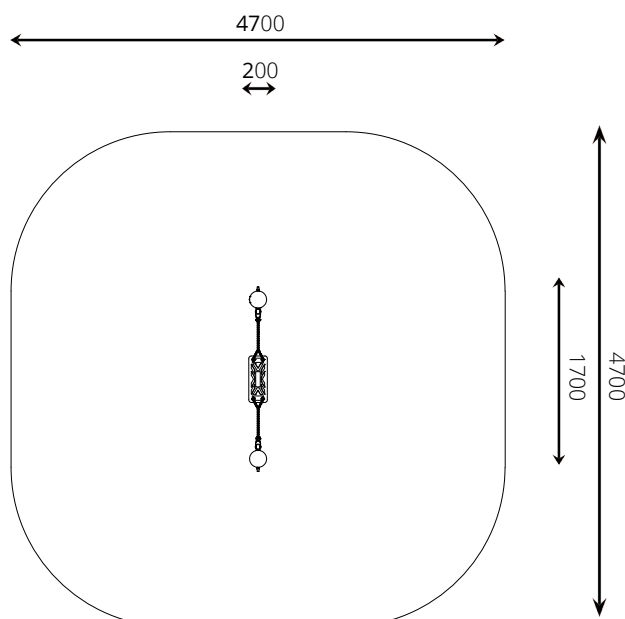

Speelwaarden

Gebruikers

1

0 - 6 jaar

* Aan de opties kunnen extra kosten verbonden zijn.

Alle afbeeldingen en uitvoeringen onder voorbehoud.

WP-215 Zwaaitoestel Oehoe

Toestelspecificaties

| | |
|--------------------|-------------|
| Opvangzone | 4,7 x 4,7 m |
| Obstakelvrije zone | 4,7 x 4,7 m |
| Valhoogte | < 0,6 m |
| Afmetingen toestel | 1,7 x 0,2 m |
| Totale hoogte | 1,6 m |

Materialen

Constructie | Robinia

Ondergrondspecificaties

- ✓ Geen valdempende ondergrond vereist
- m² 19,8 m²

| Materiaal | Omschrijving | Min. laagdikte | Max. valhoogte |
|---------------------------|---------------------------------------|----------------|--------------------|
| Beton/steen | | | ≤ 600 mm |
| Gras | | | ≤ 1500 mm |
| Boomschors Houtsnipers | 20 - 80 mm | 300 mm | ≤ 2000 mm |
| | 5 - 30 mm | 400 mm | ≤ 3000 mm |
| Zand Grind | 0,2 - 2 mm * | 300 mm | ≤ 2000 mm |
| | 2 - 8 mm * | 400 mm | ≤ 3000 mm |
| Overig | Naar beproeving volgens HIC (EN-1177) | | Volgens beproeving |

* korrelgrootte