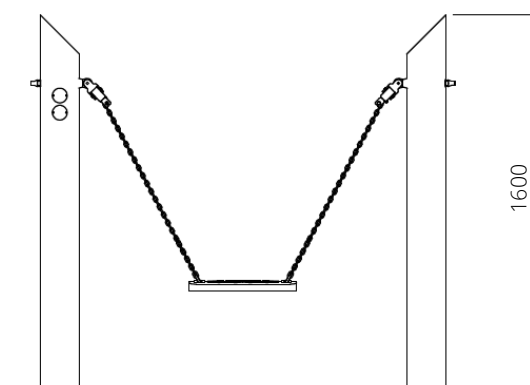

| | |
|--------------------|-------------|
| Opvangzone | 4,7 x 4,7 m |
| Obstakelvrije zone | 4,7 x 4,7 m |
| Valhoogte | < 0,6 m |
| Afmetingen toestel | 1,7 x 0,2 m |
| Totale hoogte | 1,6 m |

Materialen

Constructie | Robinia

Ondergrondspecificaties

- ✓ Geen valdempende ondergrond vereist
- m² 19,8 m²

| Materiaal | Omschrijving | Min. laagdikte | Max. valhoogte |
|---------------------------|---------------------------------------|----------------|--------------------|
| Beton/steen | | | ≤ 600 mm |
| Gras | | | ≤ 1500 mm |
| Boomschors Houtsnipers | 20 - 80 mm | 300 mm | ≤ 2000 mm |
| | 5 - 30 mm | 400 mm | ≤ 3000 mm |
| Zand Grind | 0,2 - 2 mm * | 300 mm | ≤ 2000 mm |
| | 2 - 8 mm * | 400 mm | ≤ 3000 mm |
| Overig | Naar beproeving volgens HIC (EN-1177) | | Volgens beproeving |