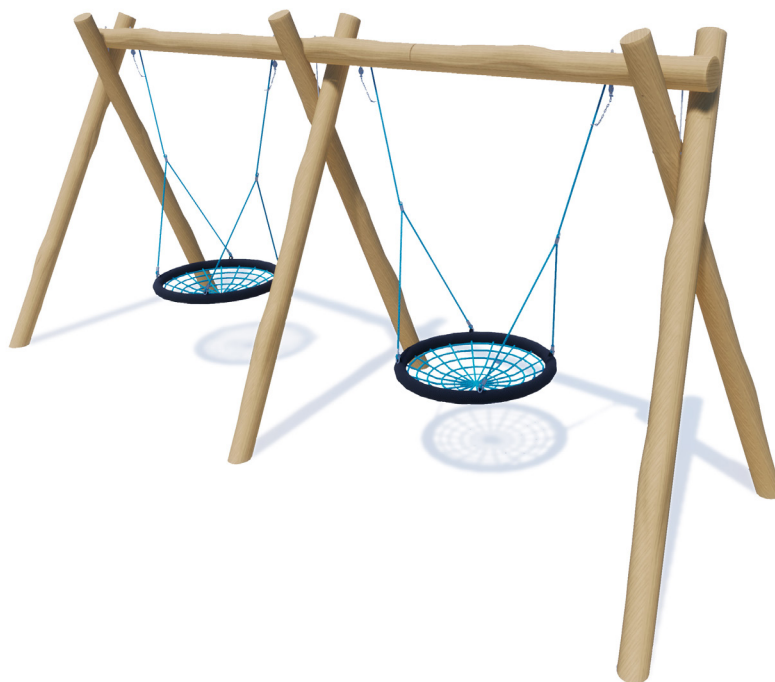

### WP-212 Combischommel 1+1

#### Productomschrijving

Voel de wind door je haren en vlieg als een vogel door de lucht op deze schommel. Waar vlieg jij vandaag heen?

### Materialen

Constructie	Robinia
Vogelnestmand	Nylon met metaalkern