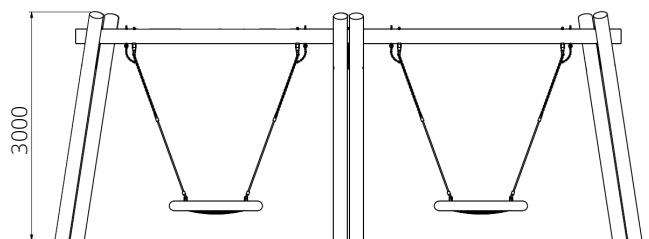

Materialen

Constructie	Robinia
Vogelnestmand	Nylon met metaalkern