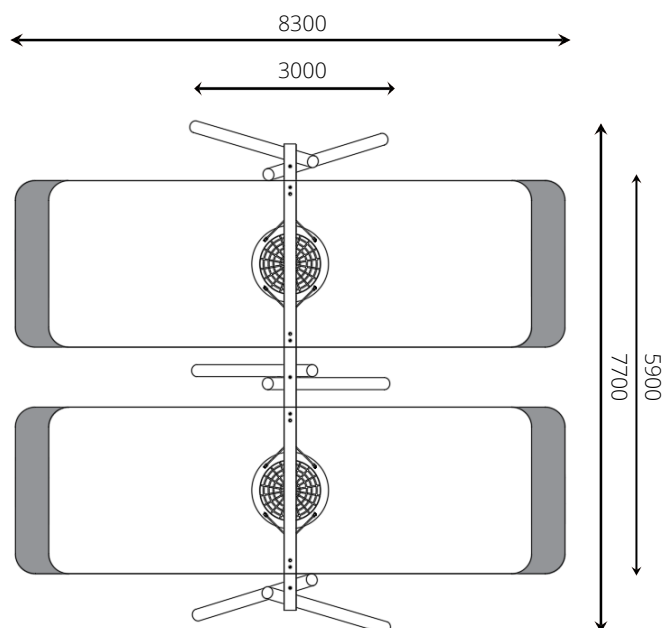

#### Gebruikers

8

2 - 16 jaar

\* Aan de opties kunnen extra kosten verbonden zijn.

Alle afbeeldingen en uitvoeringen onder voorbehoud.

### Toestelspecificaties

Opvangzone	8,3 x 5,9 m
Obstakelvrije zone	8,3 x 5,9 m
Valhoogte	1,5 m
Afmetingen toestel	7,7 x 3,0 m
Totale hoogte	3,0 m