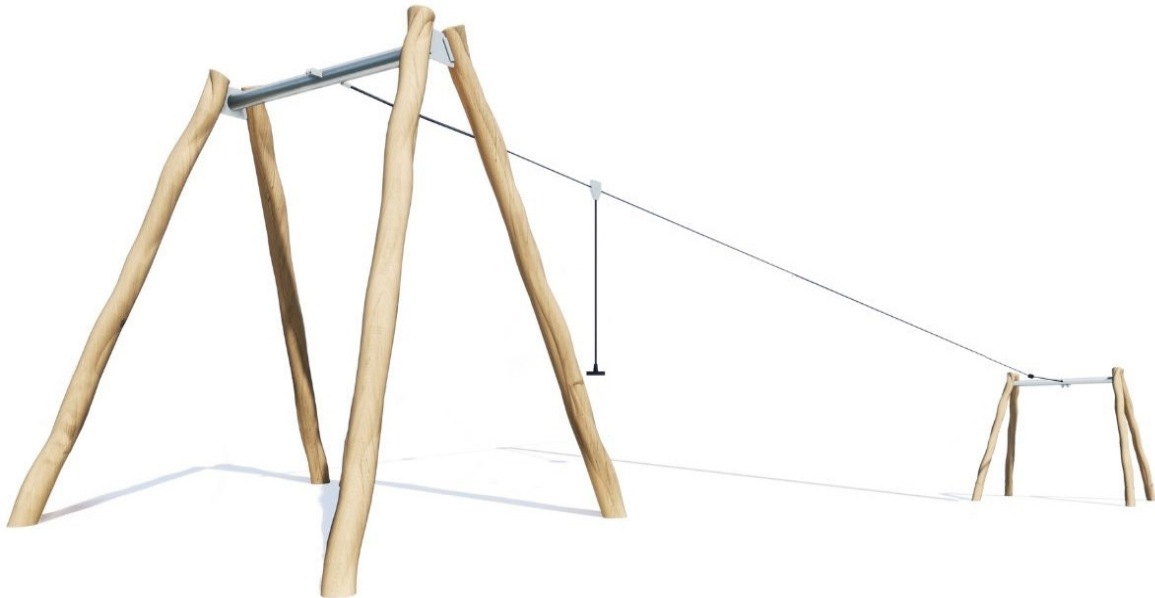

RePlay

Productblad

WP-207 Kabelbaan enkel 20 m

Productomschrijving

Kabelbaan van Robiniahouten staanders, inclusief verzinkt metalen kabel, kabelwagen met remsysteem en pendelzitze. De kabelbaan heeft een lengte van 20 meter. Ook leverbaar met startplateau (WP-209S) of een startheuvel.

Opties *

De kabelbaan is verkrijgbaar als dubbele variant of in 30 en 40 meter. Het toestel is leverbaar in bv. de kleuren van je huisstijl.

Speelwaarden

Gebruikers

1

4 - 16 jaar

* Aan de opties kunnen extra kosten verbonden zijn.

The world is your playground

WP-207 Kabelbaan enkel 20 m

Toestelspecificaties

Opvangzone	22,0 x 4,1 m
Obstakelvrije zone	22,0 x 4,1 m
Valhoogte	1,4 m
Afmetingen toestel	22,3 x 4,1 m
Totale hoogte	4,2 m

Materialen

Constructie | Robinia

Ondergrondspecificaties

✓ Valdempende ondergrond vereist

m² 84,6 m²

Materiaal	Omschrijving	Min. laagdikte	Max. valhoogte
Beton/steen			≤ 600 mm
Gras			≤ 1500 mm
Boomschors Houtsnipper	20 - 80 mm	300 mm	≤ 2000 mm
	5 - 30 mm	400 mm	≤ 3000 mm
Zand Grind	0,2 - 2 mm *	300 mm	≤ 2000 mm
	2 - 8 mm *	400 mm	≤ 3000 mm
Overig	Naar beproeving volgens HIC (EN-1177)		Volgens beproeving
* korrelgrootte			