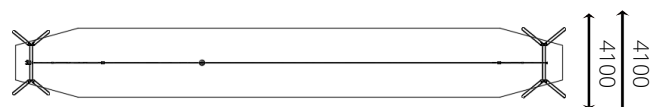

The world is your playground

WP-207 Kabelbaan enkel 20 m

Toestelspecificaties

Opvangzone	22,0 x 4,1 m
Obstakelvrije zone	22,0 x 4,1 m
Valhoogte	1,4 m
Afmetingen toestel	22,3 x 4,1 m
Totale hoogte	4,2 m

Materialen

Constructie | Robinia

Ondergrondspecificaties

✓ Valdempende ondergrond vereist

m² 84,6 m²

Materiaal	Omschrijving	Min. laagdikte	Max. valhoogte
Beton/steen			≤ 600 mm
Gras			≤ 1500 mm
Boomschors Houtsnipper	20 - 80 mm	300 mm	≤ 2000 mm
	5 - 30 mm	400 mm	≤ 3000 mm
Zand Grind	0,2 - 2 mm *	300 mm	≤ 2000 mm
	2 - 8 mm *	400 mm	≤ 3000 mm
Overig	Naar beproeving volgens HIC (EN-1177)		Volgens beproeving
* korrelgrootte			