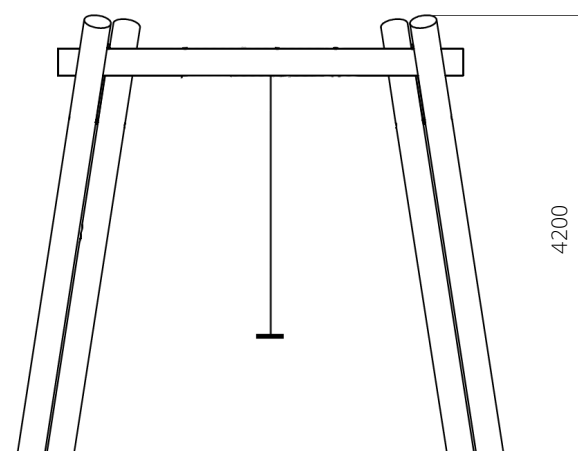

The world is your playground

WP-207 Kabelbaan enkel 20 m

Toestelspecificaties

Opvangzone	22,0 x 4,1 m
Obstakelvrije zone	22,0 x 4,1 m
Valhoogte	1,4 m
Afmetingen toestel	22,3 x 4,1 m
Totale hoogte	4,2 m

Materialen

Constructie | Robinia

Ondergrondspecificaties

✓ Valdempende ondergrond vereist

m² 84,6 m²

Materiaal	Omschrijving	Min. laagdikte	Max. valhoogte
Beton/steen			≤ 600 mm
Gras			≤ 1500 mm
Boomschors Houtsnipper	20 - 80 mm	300 mm	≤ 2000 mm
	5 - 30 mm	400 mm	≤ 3000 mm
Zand Grind	0,2 - 2 mm *	300 mm	≤ 2000 mm
	2 - 8 mm *	400 mm	≤ 3000 mm
Overig	Naar beproeving volgens HIC (EN-1177)		Volgens beproeving
* korrelgrootte			