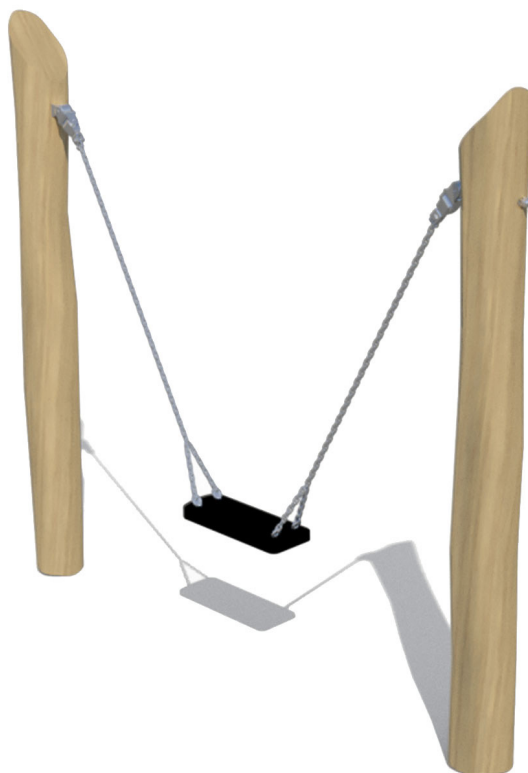

### WP-204 Mini schommel

#### Productomschrijving

Mini schommel met Robinia hardhouten staanders.

### Materialen

Constructie	Robinia
Schommelzitje	Rubber met aluminium kern