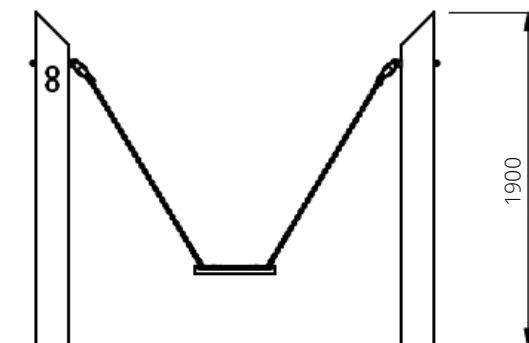

Materialen

Constructie	Robinia
Schommelzitje	Rubber met aluminium kern

Ondergrondspecificaties

- ✓ Valdempende ondergrond vereist
- m² 9,7 m²

Materiaal	Omschrijving	Min. laagdikte	Max. valhoogte
Beton/steen			≤ 600 mm
Gras			≤ 1500 mm
Boomschors Houtsnippers	20 - 80 mm	300 mm	≤ 2000 mm
	5 - 30 mm	400 mm	≤ 3000 mm
Zand Grind	0,2 - 2 mm *	300 mm	≤ 2000 mm
	2 - 8 mm *	400 mm	≤ 3000 mm
Overig	Naar beproeving volgens HIC (EN-1177)		Volgens beproeving
* korrelgrootte