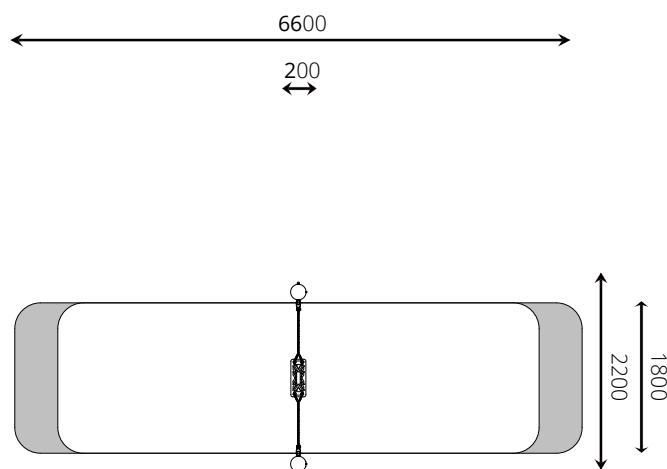

#### Gebruikers

1

0 - 12 jaar

\* Aan de opties kunnen extra kosten verbonden zijn.

Alle afbeeldingen en uitvoeringen onder voorbehoud.

### Toestelspecificaties

Opvangzone	5,6 x 1,8 m
Obstakelvrije zone	6,6 x 1,8 m
Valhoogte	1,0 m
Afmetingen toestel	2,2 x 0,2 m
Totale hoogte	1,9 m