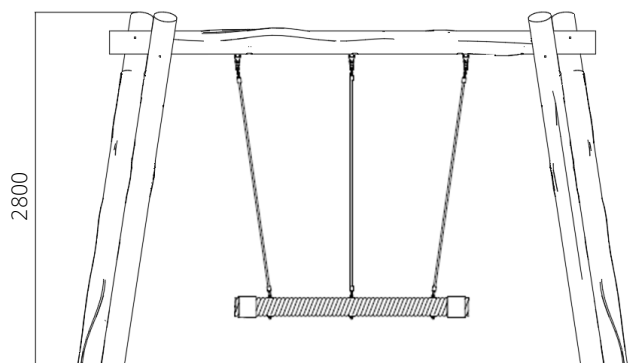

Speelwaarden

Gebruikers

3

2 - 16 jaar

* Aan de opties kunnen extra kosten verbonden zijn.

Alle afbeeldingen en uitvoeringen onder voorbehoud.

Toestelspecificaties

Opvangzone	7,0 x 3,3 m
Obstakelvrije zone	8,0 x 3,3 m
Valhoogte	1,5 m
Afmetingen toestel	4,8 x 1,6 m
Totale hoogte	2,8 m

Materialen

Constructie | Robinia

Ondergrondspecificaties

- ✓ Valdempende ondergrond vereist
- m² 25,8 m²

Materiaal	Omschrijving	Min. laagdikte	Max. valhoogte
Beton/steen			≤ 600 mm
Gras			≤ 1500 mm
Boomschors Houtsnippers	20 - 80 mm	300 mm	≤ 2000 mm
	5 - 30 mm	400 mm	≤ 3000 mm
Zand Grind	0,2 - 2 mm *	300 mm	≤ 2000 mm
	2 - 8 mm *	400 mm	≤ 3000 mm
Overig	Naar beproeving volgens HIC (EN-1177)		Volgens beproeving