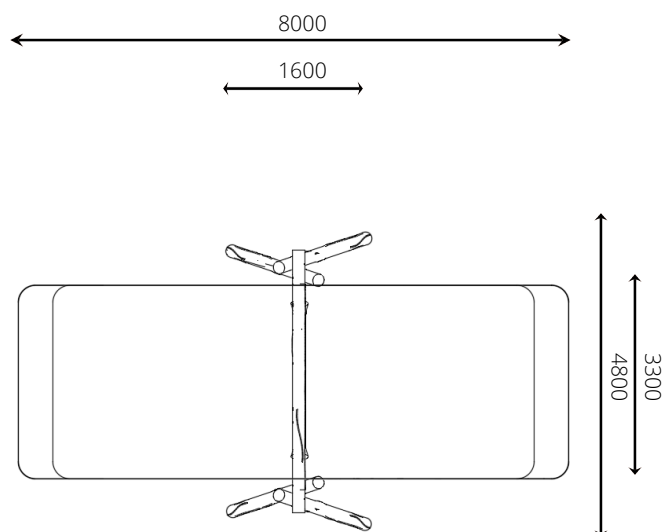

Speelwaarden

Gebruikers

3

2 - 16 jaar

* Aan de opties kunnen extra kosten verbonden zijn.

Alle afbeeldingen en uitvoeringen onder voorbehoud.

Toestelspecificaties

Opvangzone	7,0 x 3,3 m
Obstakelvrije zone	8,0 x 3,3 m
Valhoogte	1,5 m
Afmetingen toestel	4,8 x 1,6 m
Totale hoogte	2,8 m

Materialen

Constructie | Robinia

Ondergrondspecificaties

- ✓ Valdempende ondergrond vereist
- m² 25,8 m²

Materiaal	Omschrijving	Min. laagdikte	Max. valhoogte
Beton/steen			≤ 600 mm
Gras			≤ 1500 mm
Boomschors Houtsnippers	20 - 80 mm	300 mm	≤ 2000 mm
	5 - 30 mm	400 mm	≤ 3000 mm
Zand Grind	0,2 - 2 mm *	300 mm	≤ 2000 mm
	2 - 8 mm *	400 mm	≤ 3000 mm
Overig	Naar beproeving volgens HIC (EN-1177)		Volgens beproeving

* korrelgrootte