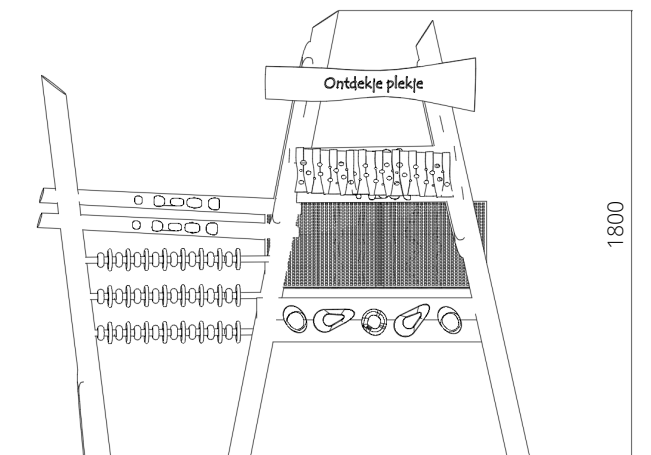

Opties *

Speelwaarden

Gebruikers

4

2 - 16 jaar

* Aan de opties kunnen extra kosten verbonden zijn.

Alle afbeeldingen en uitvoeringen onder voorbehoud.

WP-160 Speelwand Avontuur

Toestelspecificaties

Opvangzone	4,6 x 3,2 m
Obstakelvrije zone	4,6 x 3,2 m
Valhoogte	< 0,6 m
Afmetingen toestel	1,6 x 1,2 m
Totale hoogte	1,8 m

Materialen

Constructie	Robinia
Stangen	RVS

Ondergrondspecificaties

- ✓ Geen valdempende ondergrond vereist
- m² 12,5 m²
- ✓ Opvangzone mag overlappen met andere speeltoestellen, mits het hoogteverschil tussen beide toestellen niet meer is dan 600 mm. Overlapping met de opvangzone van een gedwongen beweging is niet toegestaan.