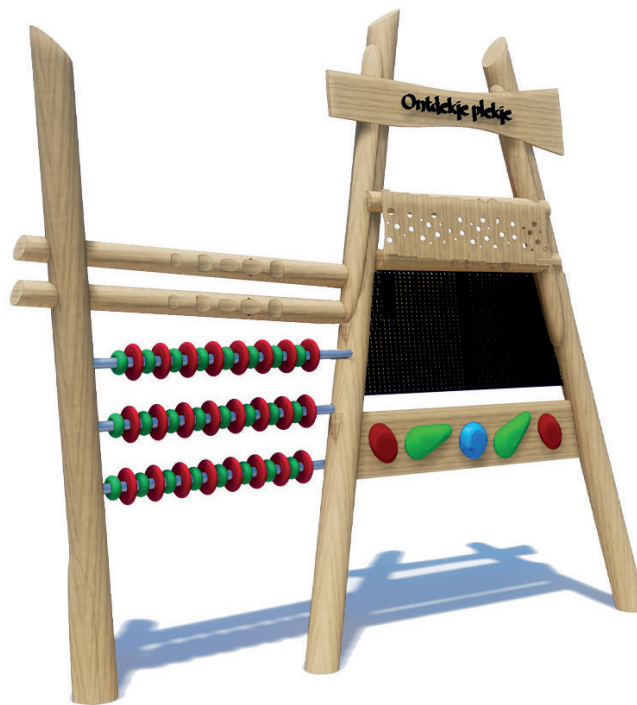

Productblad

WP-160 Speelwand Avontuur

Productomschrijving

Ben jij net wat bijzonderder dan de andere kinderen? Dan is dit toestel speciaal voor jou. Want spelen is voor iedereen! Voel aan de wand, bekijk het mooie kleurenpalet en schuif aan het schuifspel.

Opties *

Speelwaarden

Gebruikers

4

2 - 16 jaar

* Aan de opties kunnen extra kosten verbonden zijn.

Alle afbeeldingen en uitvoeringen onder voorbehoud.

WP-160 Speelwand Avontuur

Toestelspecificaties

Opvangzone	4,6 x 3,2 m
Obstakelvrije zone	4,6 x 3,2 m
Valhoogte	< 0,6 m
Afmetingen toestel	1,6 x 1,2 m
Totale hoogte	1,8 m

Materialen

Constructie	Robinia
Stangen	RVS

Ondergrondspecificaties

- ✓ Geen valdempende ondergrond vereist
- m² 12,5 m²
- ✓ Opvangzone mag overlappen met andere speeltoestellen, mits het hoogteverschil tussen beide toestellen niet meer is dan 600 mm. Overlapping met de opvangzone van een gedwongen beweging is niet toegestaan.