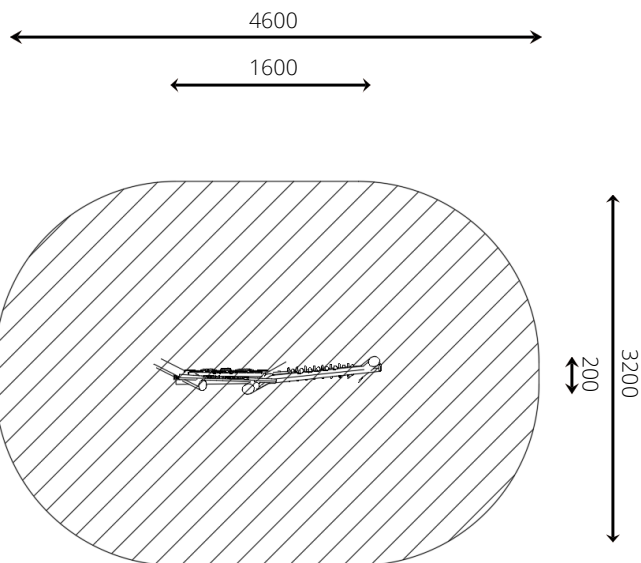

Opties *

Speelwaarden

Gebruikers

4

2 - 16 jaar

* Aan de opties kunnen extra kosten verbonden zijn.

Alle afbeeldingen en uitvoeringen onder voorbehoud.

WP-160 Speelwand Avontuur

Toestelspecificaties

Opvangzone	4,6 x 3,2 m
Obstakelvrije zone	4,6 x 3,2 m
Valhoogte	< 0,6 m
Afmetingen toestel	1,6 x 1,2 m
Totale hoogte	1,8 m

Materialen

Constructie	Robinia
Stangen	RVS

Ondergrondspecificaties

Materiaal	Omschrijving	Min. laagdikte	Max. valhoogte
Beton/steen			≤ 600 mm
Gras			≤ 1500 mm
Boomschors	20 - 80 mm	300 mm	≤ 2000 mm
Houtsnippers	5 - 30 mm	400 mm	≤ 3000 mm
Zand	0,2 - 2 mm *	300 mm	≤ 2000 mm
Grind	2 - 8 mm *	400 mm	≤ 3000 mm
Overig	Naar beproeving volgens HIC (EN-1177)		Volgens beproeving

* korrelgrootte