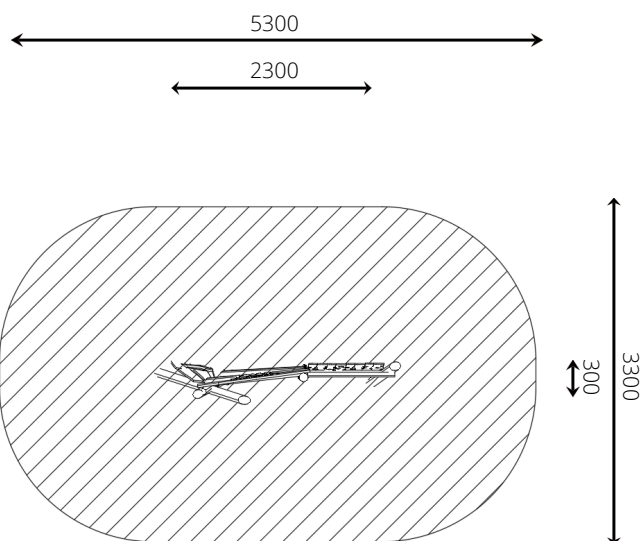

### Toestelspecificaties

Opvangzone	5,3 x 3,3 m
Obstakelvrije zone	5,3 x 3,3 m
Valhoogte	< 0,6 m
Afmetingen toestel	2,3 x 1,3 m
Totale hoogte	2,2 m