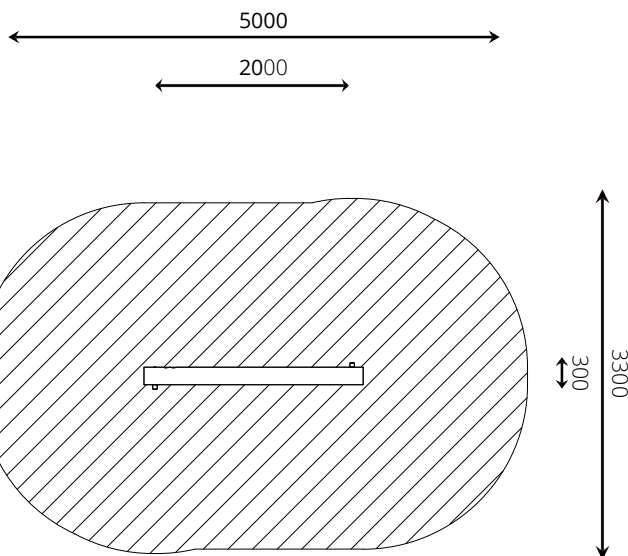

#### Opties \*

Het toestel is leverbaar in diverse lengtes (0,5 - 6,0 m) en bv. de kleuren van je huisstijl.

### Toestelspecificaties

Opvangzone	5,0 x 3,3 m
Obstakelvrije zone	5,0 x 3,3 m
Valhoogte	< 0,6
Afmetingen toestel	2,0 x 0,3 m
Totale hoogte	0,2 m