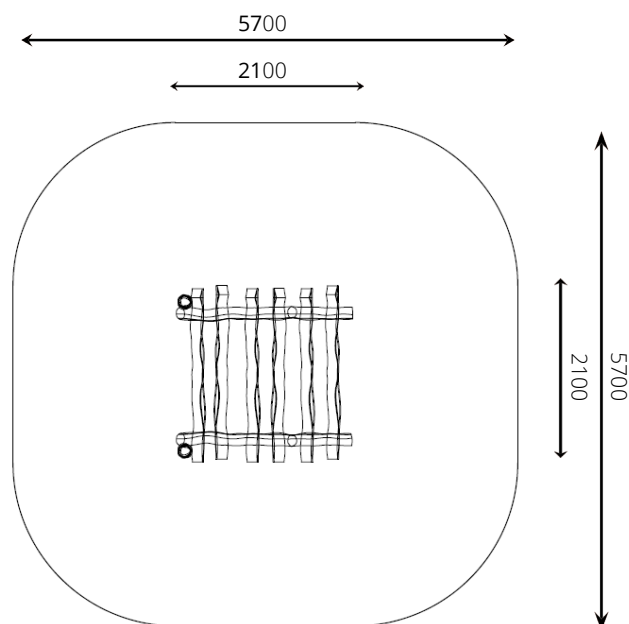

4

4 - 16 jaar

* Aan de opties kunnen extra kosten verbonden zijn.

Alle afbeeldingen en uitvoeringen onder voorbehoud.

WP-11800-1 Flying Stairs

Toestelspecificaties

Opvangzone	5,7 x 5,7 m
Obstakelvrije zone	5,7 x 5,7 m
Valhoogte	2,0 m
Afmetingen toestel	2,1 x 2,1 m
Totale hoogte	2,0 m

Materialen

Constructie | Robinia

Ondergrondspecificaties

- ✓ Valdempende ondergrond vereist
- m² 29,3 m²

Materiaal	Omschrijving	Min. laagdikte	Max. valhoogte
Beton/steen			≤ 600 mm
Gras			≤ 1500 mm
Boomschors Houtsnipper	20 - 80 mm	300 mm	≤ 2000 mm
	5 - 30 mm	400 mm	≤ 3000 mm
Zand Grind	0,2 - 2 mm *	300 mm	≤ 2000 mm
	2 - 8 mm *	400 mm	≤ 3000 mm
Overig	Naar beproeving volgens HIC (EN-1177)		Volgens beproeving

* korrelgrootte