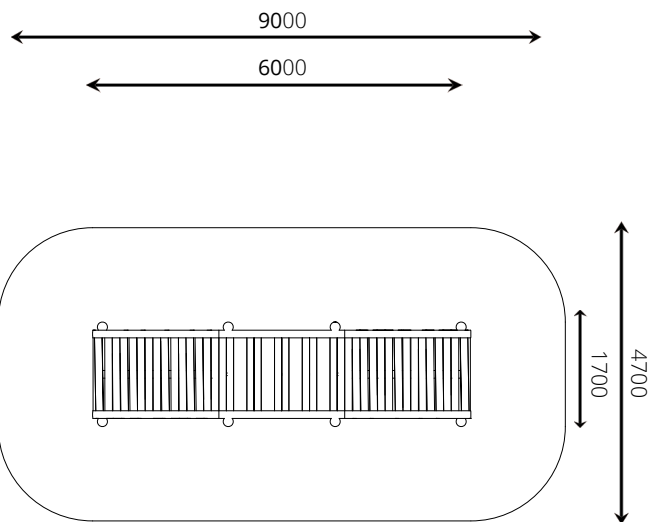

Toestelspecificaties

Opvangzone	9,0 x 4,7 m
Obstakelvrije zone	9,0 x 4,7 m
Valhoogte	< 0,6 m
Afmetingen toestel	6,0 x 1,7 m
Totale hoogte	0,6 m

Materialen

Constructie | Robinia

Ondergrondspecificaties

- ✓ Geen valdempende ondergrond vereist
- m² 40,1 m²

Materiaal	Omschrijving	Min. laagdikte	Max. valhoogte
Beton/steen			≤ 600 mm
Gras			≤ 1500 mm
Boomschors Houtsnipper	20 - 80 mm	300 mm	≤ 2000 mm
	5 - 30 mm	400 mm	≤ 3000 mm
Zand Grind	0,2 - 2 mm *	300 mm	≤ 2000 mm
	2 - 8 mm *	400 mm	≤ 3000 mm
Overig	Naar beproeving volgens HIC (EN-1177)		Volgens beproeving

* korrelgrootte