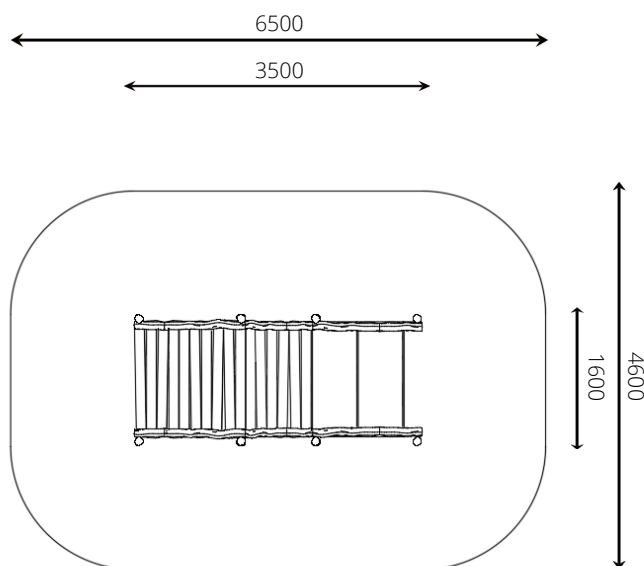

Speelwaarden

Gebruikers

3

2 - 16 jaar

** Aan de opties kunnen extra kosten verbonden zijn.*

Alle afbeeldingen en uitvoeringen onder voorbehoud.

WP-109-3,5 Rolstoelpad 3,5 m

Toestelspecificaties

Opvangzone	6,5 x 4,6 m
Obstakelvrije zone	6,5 x 4,6 m
Valhoogte	< 0,6 m
Afmetingen toestel	3,5 x 1,6 m
Totale hoogte	0,3 m

Materialen

Constructie | Robinia

Ondergrondspecificaties

- ✓ Geen valdempende ondergrond vereist
- m² 28,1 m²

Materiaal	Omschrijving	Min. laagdikte	Max. valhoogte
Beton/steen			≤ 600 mm
Gras			≤ 1500 mm
Boomschors Houtsnippers	20 - 80 mm	300 mm	≤ 2000 mm
	5 - 30 mm	400 mm	≤ 3000 mm
Zand Grind	0,2 - 2 mm *	300 mm	≤ 2000 mm
	2 - 8 mm *	400 mm	≤ 3000 mm
Overig	Naar beproeving volgens HIC (EN-1177)		Volgens beproeving