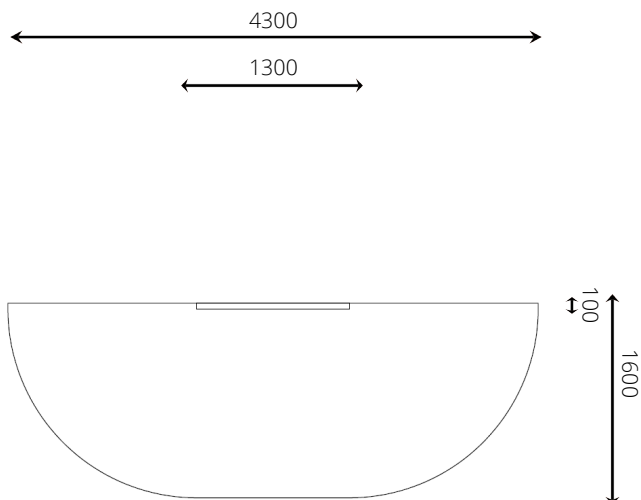

## WP-090 Krijtbord 122 x 122 cm

### Toestelspecificaties

Opvangzone	4,3 x 1,6 m
Obstakelvrije zone	4,3 x 1,6 m
Valhoogte	N.v.t.
Afmetingen toestel	1,3 x 0,1 m
Totale hoogte	1,3 m