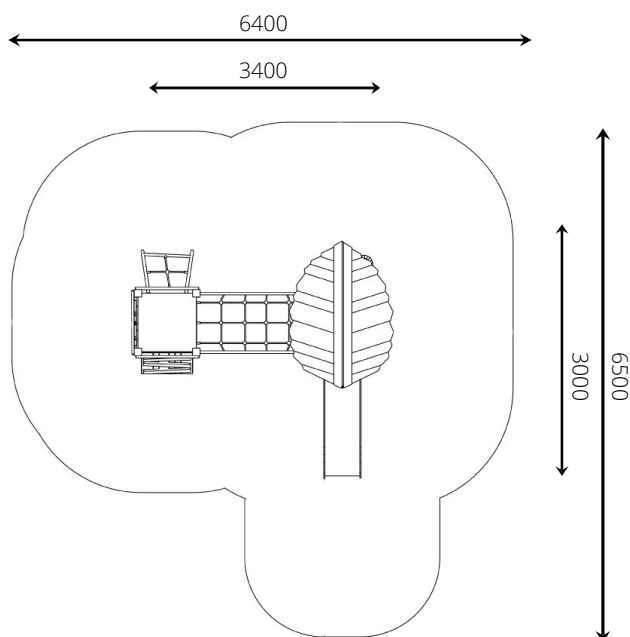

4 - 12 jaar

* Aan de opties kunnen extra kosten verbonden zijn.

Alle afbeeldingen en uitvoeringen onder voorbehoud.

Toestelspecificaties

Opvangzone	6,5 x 6,4 m
Obstakelvrije zone	6,5 x 6,4 m
Valhoogte	1,2 m
Afmetingen toestel	3,4 x 3,0 m
Totale hoogte	3,5 m

Materialen

Constructie	Verduurzaamd hout
Platform	HPL (anti-slip en waterdicht)
Glijbaan	RVS met HPL wangen

Ondergrondspecificaties

✓ Valdempende ondergrond vereist

m² 31,3 m²

Materiaal	Omschrijving	Min. laagdikte	Max. valhoogte
Beton/steen			≤ 600 mm
Gras			≤ 1500 mm
Boomschors Houtsnippers	20 - 80 mm	300 mm	≤ 2000 mm
	5 - 30 mm	400 mm	≤ 3000 mm
Zand Grind	0,2 - 2 mm *	300 mm	≤ 2000 mm
	2 - 8 mm *	400 mm	≤ 3000 mm
Overig	Naar beproeving volgens HIC (EN-1177)		Volgens beproeving

* korrelgrootte