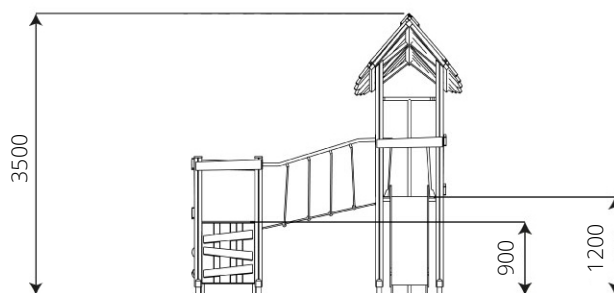

4 - 12 jaar

* Aan de opties kunnen extra kosten verbonden zijn.

Alle afbeeldingen en uitvoeringen onder voorbehoud.

Toestelspecificaties

Opvangzone	6,5 x 6,4 m
Obstakelvrije zone	6,5 x 6,4 m
Valhoogte	1,2 m
Afmetingen toestel	3,4 x 3,0 m
Totale hoogte	3,5 m

Materialen

Constructie	Verduurzaamd hout
Platform	HPL (anti-slip en waterdicht)
Glijbaan	RVS met HPL wangen

Ondergrondspecificaties

✓ Valdempende ondergrond vereist

m² 31,3 m²

Materiaal	Omschrijving	Min. laagdikte	Max. valhoogte
Beton/steen			≤ 600 mm
Gras			≤ 1500 mm
Boomschors Houtsnippers	20 - 80 mm	300 mm	≤ 2000 mm
	5 - 30 mm	400 mm	≤ 3000 mm
Zand Grind	0,2 - 2 mm *	300 mm	≤ 2000 mm
	2 - 8 mm *	400 mm	≤ 3000 mm
Overig	Naar beproeving volgens HIC (EN-1177)		Volgens beproeving

* korrelgrootte