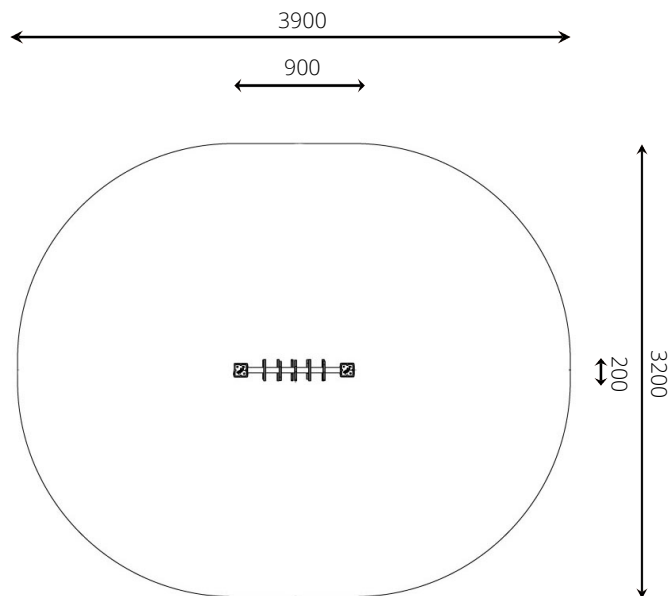

Opvangzone	3,9 x 3,2 m
Obstakelvrije zone	3,9 x 3,2 m
Valhoogte	< 0,6 m
Afmetingen toestel	0,9 x 0,2 m
Totale hoogte	1,3 m

Materialen

Constructie	Recycle
Stang	RVS

Ondergrondspecificaties

- ✓ Geen valdempende ondergrond vereist
- m² 10,2 m²

* korrelgrootte