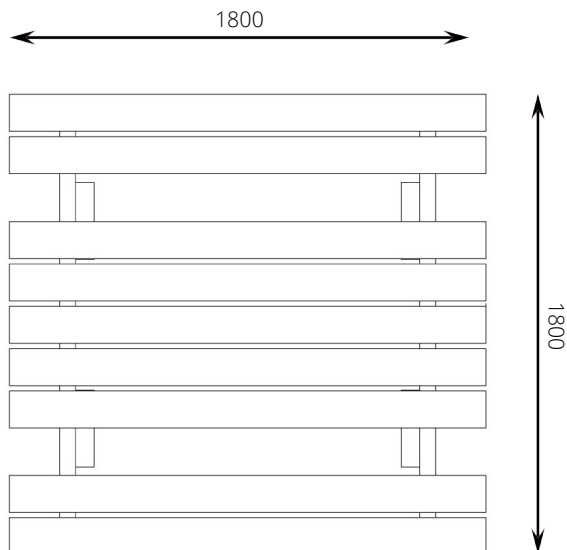

Opvangzone	<i>n.v.t.</i>
Obstakelvrije zone	<i>n.v.t.</i>
Valhoogte	<i>n.v.t.</i>
Afmetingen toestel	<i>1,8 x 1,8 m</i>
Totale hoogte	<i>0,8 m</i>

Materialen

Constructie | *Recycle*