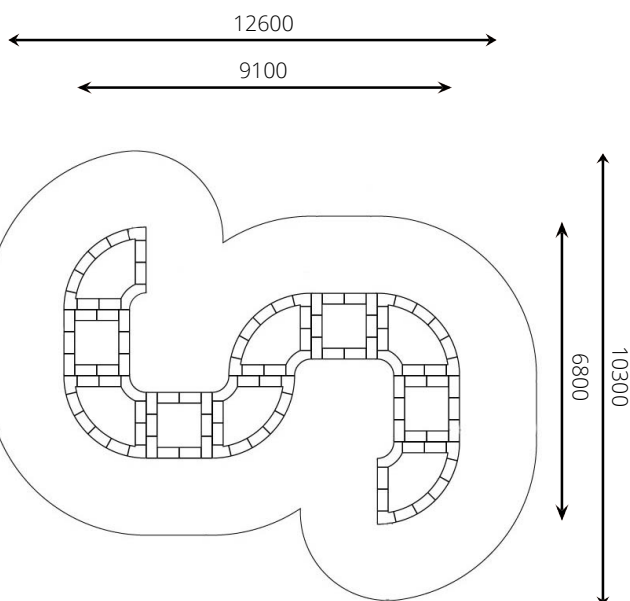

Productblad

VPL-17-2224 Trampoline S-vorm rood

Productomschrijving

Spring een gat in de lucht op deze trampoline. Durf jij al een trucje?

Opties *

Speelwaarden

Gebruikers

10

2 - 16 jaar

* Aan de opties kunnen extra kosten verbonden zijn.

Alle afbeeldingen en uitvoeringen onder voorbehoud.

VPL-17-2224 Trampoline S-vorm rood

Toestelspecificaties

Opvangzone	12,6 x 10,3 m
Obstakelvrije zone	12,6 x 10,3 m
Valhoogte	0,9 m
Afmetingen toestel	9,1 x 6,8 m
Totale hoogte	n.v.t.

Materialen

Constructie	Gecoat metaal
Mat	Rubber
Springvlak	Polyamide

Ondergrondspecificaties

- ✓ Valdempende ondergrond vereist
- m² 93,0 m²

Materiaal	Omschrijving	Min. laagdikte	Max. valhoogte
Beton/steen			≤ 600 mm
Gras			≤ 1500 mm
Boomschors Houtsnippen	20 - 80 mm	300 mm	≤ 2000 mm
	5 - 30 mm	400 mm	≤ 3000 mm
Zand Grind	0,2 - 2 mm *	300 mm	≤ 2000 mm
	2 - 8 mm *	400 mm	≤ 3000 mm
Overig	Naar beproeving volgens HIC (EN-1177)		Volgens beproeving
* korrelgrootte			