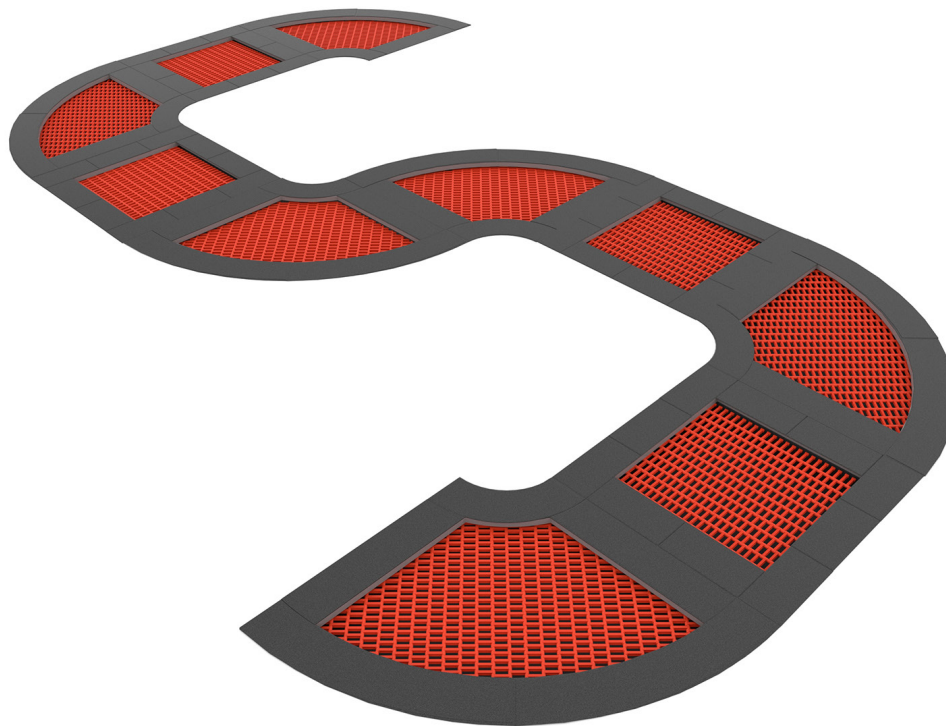

Productblad

VPL-17-2224 Trampoline S-vorm rood

Productomschrijving

Spring een gat in de lucht op deze trampoline. Durf jij al een trucje?

Opties *

Speelwaarden

Gebruikers

10

2 - 16 jaar

* Aan de opties kunnen extra kosten verbonden zijn.

Alle afbeeldingen en uitvoeringen onder voorbehoud.

VPL-17-2224 Trampoline S-vorm rood

Toestelspecificaties

Opvangzone	12,6 x 10,3 m
Obstakelvrije zone	12,6 x 10,3 m
Valhoogte	0,9 m
Afmetingen toestel	9,1 x 6,8 m
Totale hoogte	n.v.t.

Materialen

Constructie	Gecoat metaal
Mat	Rubber
Springvlak	Polyamide

Ondergrondspecificaties

- ✓ Valdempende ondergrond vereist
- m² 93,0 m²

Materiaal	Omschrijving	Min. laagdikte	Max. valhoogte
Beton/steen			≤ 600 mm
Gras			≤ 1500 mm
Boomschors Houtsnippen	20 - 80 mm	300 mm	≤ 2000 mm
	5 - 30 mm	400 mm	≤ 3000 mm
Zand Grind	0,2 - 2 mm *	300 mm	≤ 2000 mm
	2 - 8 mm *	400 mm	≤ 3000 mm
Overig	Naar beproeving volgens HIC (EN-1177)		Volgens beproeving
* korrelgrootte			