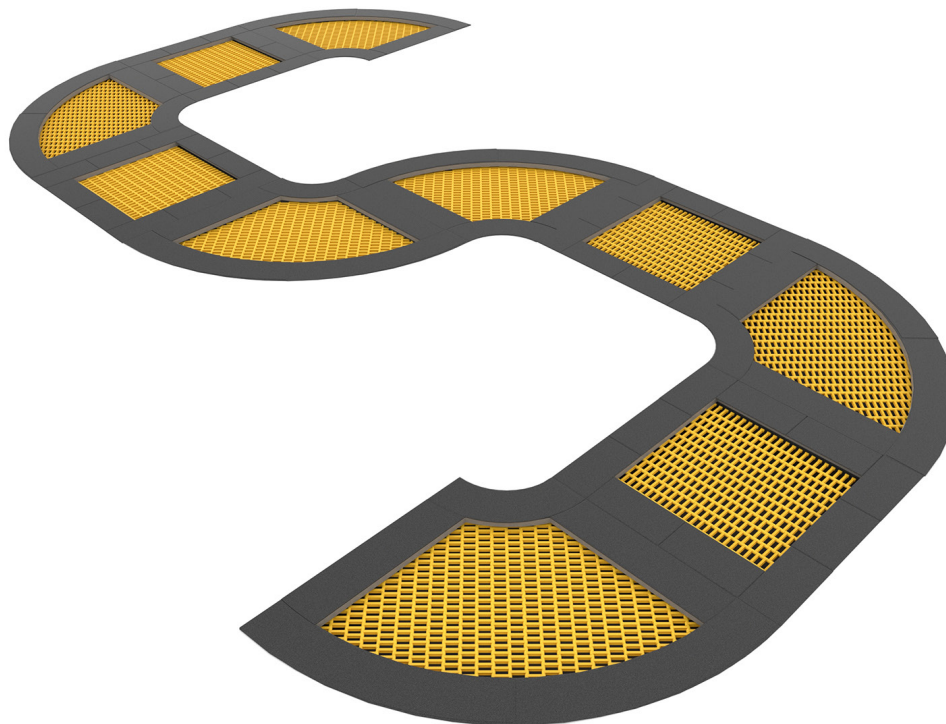

Productblad

VPL-17-2224-C4 Trampoline S-vorm geel

Productomschrijving

Spring een gat in de lucht op deze trampoline. Durf jij al een trucje?

Opties *

Speelwaarden

Gebruikers

10

2 - 16 jaar

* Aan de opties kunnen extra kosten verbonden zijn.

Alle afbeeldingen en uitvoeringen onder voorbehoud.

VPL-17-2224-C4 Trampoline S-vorm geel

Toestelspecificaties

Opvangzone	12,6 x 10,3 m
Obstakelvrije zone	12,6 x 10,3 m
Valhoogte	0,9 m
Afmetingen toestel	9,1 x 6,8 m
Totale hoogte	n.v.t.

Materialen

Constructie	Gecoat metaal
Mat	Rubber
Springvlak	Polyamide

Ondergrondspecificaties

- ✓ Valdempende ondergrond vereist
- m² 93,0 m²

Materiaal	Omschrijving	Min. laagdikte	Max. valhoogte
Beton/steen			≤ 600 mm
Gras			≤ 1500 mm
Boomschors Houtsnippers	20 - 80 mm	300 mm	≤ 2000 mm
	5 - 30 mm	400 mm	≤ 3000 mm
Zand Grind	0,2 - 2 mm *	300 mm	≤ 2000 mm
	2 - 8 mm *	400 mm	≤ 3000 mm
Overig	Naar beproeving volgens HIC (EN-1177)		Volgens beproeving
* korrelgrootte			