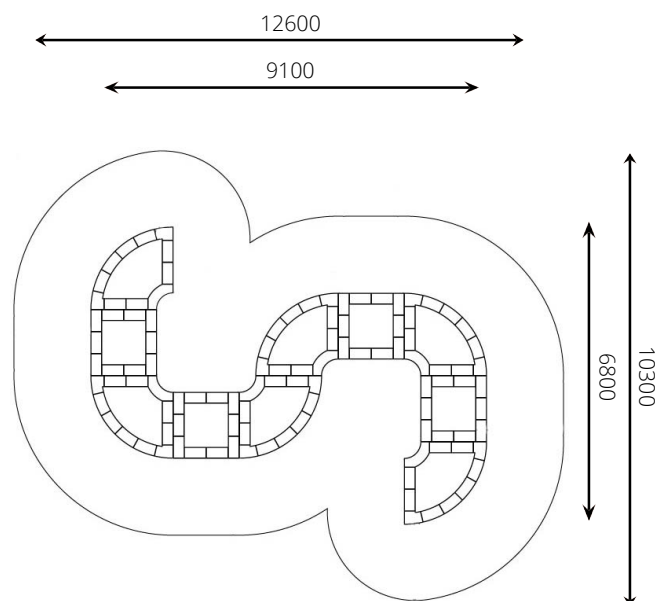

Productblad

VPL-17-2224-C4 Trampoline S-vorm geel

Productomschrijving

Spring een gat in de lucht op deze trampoline. Durf jij al een trucje?

Opties *

Speelwaarden

Gebruikers

10

2 - 16 jaar

* Aan de opties kunnen extra kosten verbonden zijn.

Alle afbeeldingen en uitvoeringen onder voorbehoud.

VPL-17-2224-C4 Trampoline S-vorm geel

Toestelspecificaties

Opvangzone	12,6 x 10,3 m
Obstakelvrije zone	12,6 x 10,3 m
Valhoogte	0,9 m
Afmetingen toestel	9,1 x 6,8 m
Totale hoogte	n.v.t.

Materialen

Constructie	Gecoat metaal
Mat	Rubber
Springvlak	Polyamide

Ondergrondspecificaties

- ✓ Valdempende ondergrond vereist
- m² 93,0 m²

Materiaal	Omschrijving	Min. laagdikte	Max. valhoogte
Beton/steen			≤ 600 mm
Gras			≤ 1500 mm
Boomschors Houtsnippers	20 - 80 mm	300 mm	≤ 2000 mm
	5 - 30 mm	400 mm	≤ 3000 mm
Zand Grind	0,2 - 2 mm *	300 mm	≤ 2000 mm
	2 - 8 mm *	400 mm	≤ 3000 mm
Overig	Naar beproeving volgens HIC (EN-1177)		Volgens beproeving
* korrelgrootte			